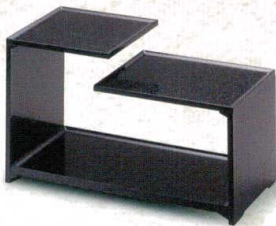

Catalogue No.  
20592-697

越前漆器 演出台  
Echizen Lacquerware Stage Stand

697

697-101-982 **5,700円**  
いろどり演出台(G)黒石目  
(13×10×H20.4) 1174710198

697-102-982 **6,450円**  
いろどり演出台(K)黒石目  
(20.8×10×H20.4) 1174710298

697-103-982 **6,500円**  
いろどり演出台(L)黒石目  
(20.8×10×H23.5) 1174710398

697-201-982 **5,250円**  
いろどり演出台(Q)黒石目  
(21.8×10×H12.9) 1174720198

697-202-982 **6,550円**  
いろどり演出台(S)黒石目  
(20.8×10×H23.5) 1174720298