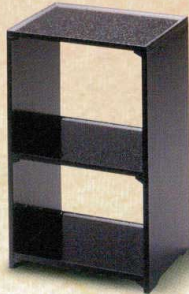

Catalogue No.  
20592-697

越前漆器 演出台  
Echizen Lacquerware Stage Stand

697

697-101-982 **5,700円**  
いろどり演出台(G)黒石目  
(13×10×H20.4) 1174710198

697-102-982 **6,450円**  
いろどり演出台(K)黒石目  
(20.8×10×H20.4) 1174710298

697-103-982 **6,500円**  
いろどり演出台(L)黒石目  
(20.8×10×H23.5) 1174710398

697-201-982 **5,250円**  
いろどり演出台(Q)黒石目  
(21.8×10×H12.9) 1174720198

697-202-982 **6,550円**  
いろどり演出台(S)黒石目  
(20.8×10×H23.5) 1174720298