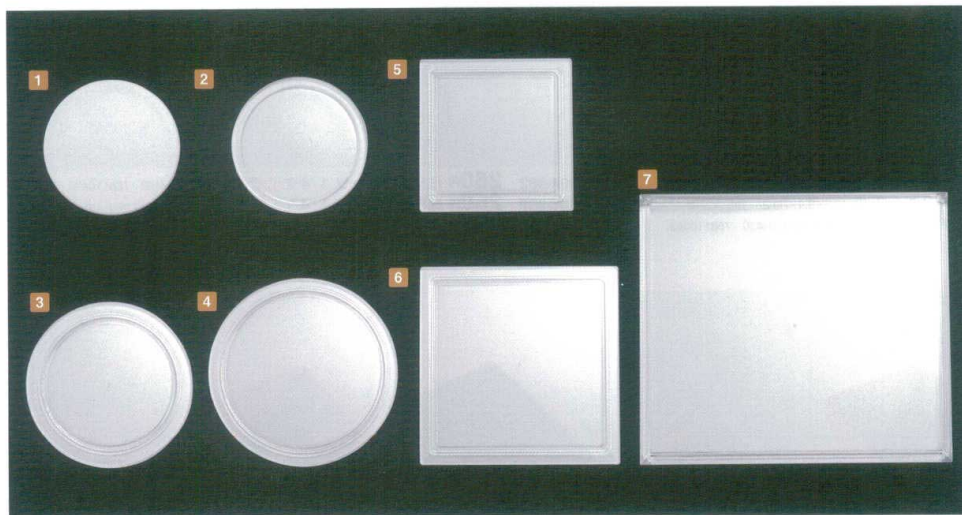

Catalogue No.  
20592-718

**718** ビュッフェ用食器  
Buffet Tableware

コロナウイルス飛沫感染防止食器

**いろどり食器シリーズ**

- 空気中のちりやほこり、ウイルスからお料理をガード!
- トングを使わずにそのまま取れるので、バイキング会場の混在緩和!
- 食洗機対応なので、繰り返し使え、ごみを軽減できるので経済的!

**いろどり蓋**

- 718-101-982 **350円**  
スタックスフレ(蓋)ホワイト  
(φ6.1×H0.4) 1271810198
- 718-102-982 **350円**  
スタックスフレ(蓋)透明  
(φ6.1×H0.4) 1271810298
- 718-103-982 **400円**  
アクリル丸蓋(小)透明  
(φ7.6×H0.4) 1271810398
- 718-104-982 **450円**  
アクリル丸蓋(大)透明  
(φ8.6×H0.4) 1271810498
- 718-105-982 **400円**  
アクリル角蓋(小)透明  
(7.1×7.1×H0.4) 1271810598
- 718-106-982 **450円**  
アクリル角蓋(大)透明  
(9.2×9.2×H0.4) 1271810698
- 718-107-982 **1,200円**  
アクリル長角蓋 透明  
(14.2×12.5×H1.2) 1271810798

- 和陶
- オープン
- 洋陶
- オープン
- ビュッフェ
- オープン
- 食器
- スフレ
- 洋小物
- 碗皿
- マグ
- スプカフ
- 中華
- オープン
- 中華
- 卓用品
- 萬古焼
- 土鍋
- 耐熱
- ガラス
- 漆器
- スリ鉢
- 薬土瓶
- かめ
- 茶道具
- インテリア
- 小物
- 花瓶
- 仏神具
- 傘立

**5.0長角箱(浅型・深型タイプ)**

- 718-201-982 **1,050円**  
5.0長角箱(浅型)黒(14.2×12.5×H4) 1271820198  
718-202-982 **1,150円**  
5.0長角箱(深型)黒(14.2×12.5×H5) 1271820298
- 718-203-982 **1,050円**  
5.0長角箱(浅型)朱(14.2×12.5×H4) 1271820398  
718-204-982 **1,150円**  
5.0長角箱(深型)朱(14.2×12.5×H5) 1271820498
- 718-205-982 **1,150円**  
5.0長角箱(浅型)金パール(14.2×12.5×H4) 1271820598  
718-206-982 **1,250円**  
5.0長角箱(深型)金パール(14.2×12.5×H5) 1271820698
- 718-207-982 **1,650円**  
5.0長角箱(浅型)黒内雲流(レッド)(14.2×12.5×H4) 1271820798  
718-208-982 **1,800円**  
5.0長角箱(深型)黒内雲流(レッド)(14.2×12.5×H5) 1271820898
- 718-209-982 **1,650円**  
5.0長角箱(浅型)黒内雲流(グリーン)(14.2×12.5×H4) 1271820998  
718-210-982 **1,800円**  
5.0長角箱(深型)黒内雲流(グリーン)(14.2×12.5×H5) 1271821098
- 718-211-982 **1,900円**  
5.0長角箱(浅型)黒内金(14.2×12.5×H4) 1271821198  
718-212-982 **2,050円**  
5.0長角箱(深型)黒内金(14.2×12.5×H5) 1271821298
- 718-213-982 **1,900円**  
5.0長角箱(浅型)黒内箔銀(14.2×12.5×H4) 1271821398  
718-214-982 **2,050円**  
5.0長角箱(深型)黒内箔銀(14.2×12.5×H5) 1271821498

▲いろどり蓋(長角)が合います