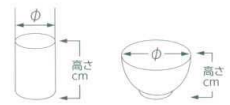

Catalogue No.
20592-740

740

仏神具
Buddhist Equipment, Ritual Article

740-101-792 29,000円 稲荷9.0(27) 673210179	740-102-792 19,800円 稲荷8.0(23.5) 673210279	740-104-792 7,550円 稲荷6.0(18) 673210479	740-106-792 2,750円 稲荷4.0(12) 673210679	740-108-792 2,050円 稲荷3.0(9) 673210879
	740-103-792 16,800円 稲荷7.0(22) 673210379	740-105-792 3,600円 稲荷5.0(15) 673210579	740-107-792 2,400円 稲荷3.5(10.6) 673210779