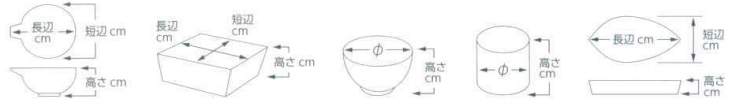

Catalogue No.
20592-94

094

珍味(丸・角・変形)5~12cm
Small Bowl for Delicacies (Round, Square, Odd Shaped)

刺身
向付
中鉢
小鉢
小付
珍味
松花堂
前菜皿
付出皿
焼物皿
天皿
香水
蓋物
蒸碗
土鍋蓋し
小皿
和皿
多用皿
多用鉢
盛込鉢
盛込皿
酒器
フリ
カップ
そば用品
薬味皿
めん皿
井
多用井
波佐豆焼
特選
茶漬碗
飯碗
土瓶
ポット
急須
湯呑
千茶
カスター
卓上小物
箸置
レンジ
スプーン
灰皿

94-101-342 3,100円 緑交趾竹型小付 (6×4.2) 509010834	94-102-512 1,150円 嵯峨野(黒)珍味 (7×3) 1209410251	94-103-262 1,250円 若草金彩角珍味千代口 (8×8×4.3) 800820426	94-104-702 1,040円 潤二色十草珍味 (φ7×3.8) 1010040770	94-105-782 1,040円 プチドット花型珍味 (φ7×3.8) 1010040678	94-106-052 1,100円 鼠志野丸小付 (7.5×3) 809030205	94-107-512 990円 菊割 青白 7cm斜め小鉢 (7×4.3) 808950951
94-201-052 1,100円 織部小付 (7.3×3.2) 608960305	94-202-522 940円 備前風 丸小付 (9.5×9.5×4) 609450752	94-203-512 900円 カイヤギ(黒)小付 (8.5×3.3) 909920351	94-204-252 900円 備前なごみ珍味 (7×5) 708550125	94-205-702 810円 焼締八角型小付(小) (7.4×7.4×4.8) 1010110470	94-206-742 830円 雲海三ツ足珍味 (6.8×2.7) 509620474	94-207-742 760円 緑釉丸珍味 (7.5×2.6) 509620677
94-301-472 890円 黒茶志野刷毛木目長角千代口 (10.5×6×3) 808260247	94-302-742 860円 黄瀬戸織部ひさご千代久 (9.3×6.2×2.4) 1109520474	94-303-052 750円 笹舟(吹墨) (7.8×6.8×3.8) 509630605	94-304-052 550円 笹舟珍味白 (7.8×6.8×3.8) 1010130405	94-305-052 800円 笹舟珍味オレンジ (7.8×6.8×3.8) 1010130305	94-306-052 600円 黄釉笹舟珍味 (7.8×6.8×3.8) 509660305	94-307-252 600円 うす茶うのふ長小皿 (11.6×6.3×2.3) 508420325
94-401-742 950円 小紋船型珍味 (11×6.5×2.8) 909920474	94-402-742 830円 十草豆型珍味 (7.6×5×1.7) 909920674	94-403-742 830円 丸紋豆型珍味 (7.6×5×1.7) 909920574	94-404-472 650円 ヒワフリット天目イチョウ型小付 (9×9×3.4) 509660647	94-405-152 560円 グリーンイチョウ型珍味入 (9×9×4) 509660715	94-406-522 540円 備前吹楢円珍味 (11.5×6.3×2) 509850252	94-407-522 540円 白伊賀吹楢円珍味 (11.5×6.3×2) 609540152
94-501-152 900円 染付角小付 江戸市松 (5.4×5.4×4.4) 609510515	94-502-152 900円 染付角小付 ダミ唐草 (5.4×5.4×4.4) 609510415	94-503-052 800円 金丸紋マス型珍味(小) (5×5×3.3) 1010310305	94-504-472 830円 黒粉引丸珍味 (9×3.7) 609460547	94-505-472 800円 黒粉引三角三ツ足珍味 (8.5×8.5×3.5) 509610347	94-506-512 720円 呉須流し丸珍味 (7.2×3) 1109340251	94-507-512 720円 吹墨丸珍味 (7.2×3) 1109340351
94-601-522 740円 銀彩黒唐草珍味 (6.5×3.9) 910050352	94-602-522 630円 平安桜 珍味 (6.5×3.9) 910050752	94-603-742 700円 華備前三ツ足丸珍味 (6.9×2.5) 509640274	94-604-472 700円 白四角形鉢 (7×7×3.8) 1109320347	94-605-472 700円 黒四角形鉢 (7×7×3.8) 1109320447	94-606-472 680円 黄石目角小鉢(小) (8.3×8.3×3.5) 509630247	94-607-472 680円 やぎしめ石目角小鉢(小) (8.3×8.3×3.5) 509630147