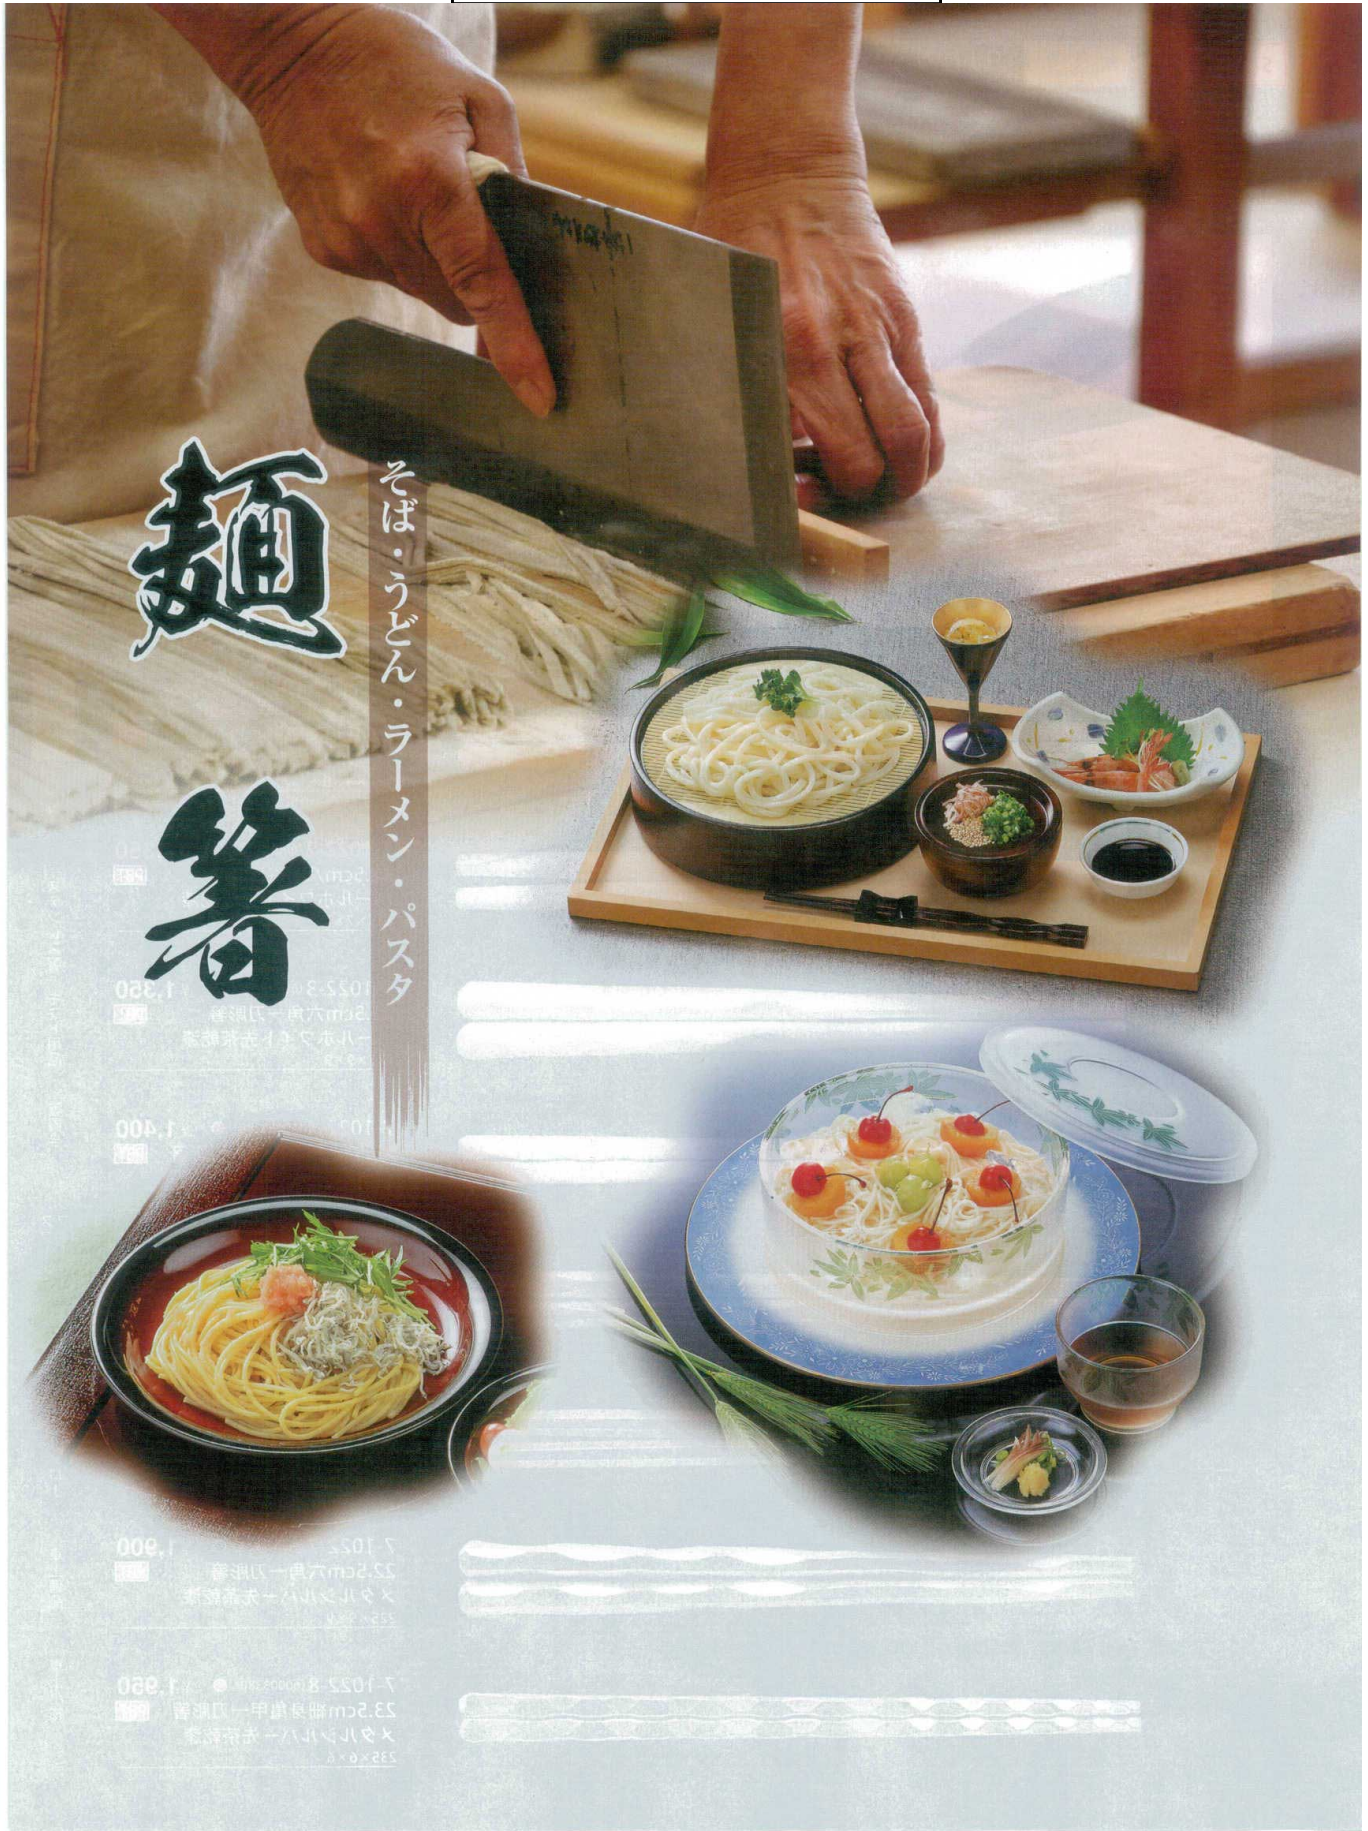

Catalogue No.
20605-1023

麺

箸

そば・うどん・ラーメン・パスタ

009.1 105.1
 23.2cm x 11.5cm x 2.5cm
 大皿用茶碗
 23.2cm x 11.5cm x 2.5cm

008.1 105.1
 23.2cm x 11.5cm x 2.5cm
 大皿用茶碗
 23.2cm x 11.5cm x 2.5cm