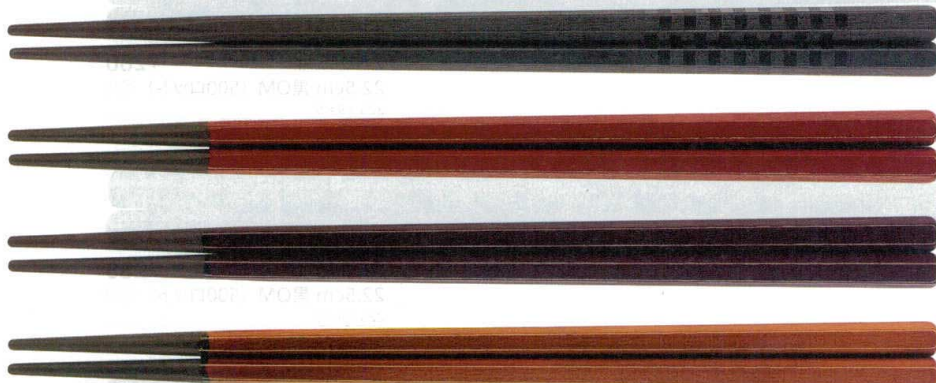

G-PET22.5cm チェック六角箸

- 7-1044-5 (90043650) ● ￥125
  22.5cm 黒OM
  225×9×9
- 7-1044-6 (90043652) ● ￥550
  22.5cm 朱
  225×9×9
- 7-1044-7 (90043654) ● ￥750
  22.5cm チーク
  225×9×9
- 7-1044-8 (90043656) ● ￥750
  22.5cm 春慶
  225×9×9

ステンレス箸

ギフト用品

箸置き

スプーン・カトラリー