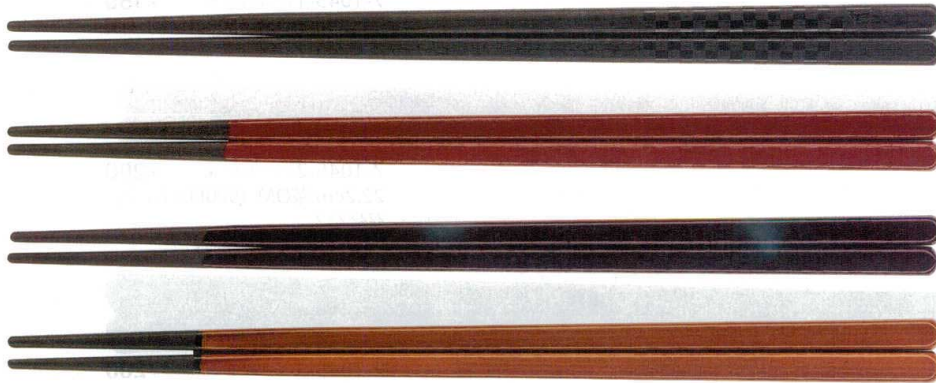

Catalogue No.
20605-1044

● L 口径 (35mm)

耐熱温度200℃
洗浄機・消毒保管庫・レンジ対応

※箸帯巻紙が使用可能な商品にマーク表示しております。
詳細につきましては1084ページをご参照下さい。

G-PET: グリコール変性ポリエチレンテレフタレート

箸 | 1044
G-PET箸

12

G-PET22.5cm チェック四角箸