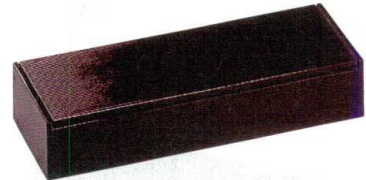

Catalogue No.  
20605-1118

箸箱 | 1118

A: ABS樹脂 AC: アクリル樹脂 PP: ポリプロピレン

千筋箸箱 ※クリーンフード付

23.5cmの箸が入ります。

クリーンフード

7-1118-1 (53271580) ¥5,500  
(アクリル蓋) 黒 A AC  
248×87×51

7-1118-3 (53271600) ¥6,000  
黒 A  
248×87×51

7-1118-2 (53271590) ¥5,750  
(アクリル蓋) 新溜 A AC  
248×87×51

7-1118-4 (53271610) ¥6,250  
新溜 A  
248×87×51

21cm用元禄箸箱 (楊子入付)

クリーンフード使用

クリーンフードを付ける事によって、割箸や楊枝の先端に触れる事がなくなりますので衛生的です。

7-1118-5 (82013580) ¥480  
元禄箸箱用 クリーンフード PP  
127×81×54

21cmの箸が入ります。

21cmの箸が入ります。

7-1118-6 (82013570) ¥3,200  
黒朱 A  
288×100×75

メニュー立て

メニュー立 断面

7-1118-9 (88014430) ¥2,200  
新溜 A  
197×147×135

7-1118-10 (88014420) ¥2,200  
黒 A  
197×147×135

21cmの箸が入ります。