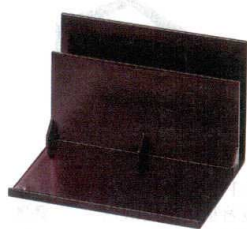

Catalogue No.  
20605-1118

箸箱 | 1118

A: ABS樹脂 AC: アクリル樹脂 PP: ポリプロピレン

千筋箸箱 ※クリーンフード付

23.5cmの箸が入ります。

クリーンフード

7-1118-1 (53271580) ¥5,500  
(アクリル蓋) 黒 A AC  
248×87×51

7-1118-3 (53271600) ¥6,000  
黒 A  
248×87×51

7-1118-2 (53271590) ¥5,750  
(アクリル蓋) 新溜 A AC  
248×87×51

7-1118-4 (53271610) ¥6,250  
新溜 A  
248×87×51

21cm用元禄箸箱 (楊子入付)

クリーンフード使用

クリーンフードを付ける事によって、割箸や楊枝の先端に触れる事がなくなりますので衛生的です。

7-1118-5 (82013580) ¥480  
元禄箸箱用 クリーンフード PP  
127×81×54

21cmの箸が入ります。

21cmの箸が入ります。

7-1118-6 (82013570) ¥3,200  
黒朱 A  
288×100×75

メニュー立て

メニュー立 断面

7-1118-9 (88014430) ¥2,200  
新溜 A  
197×147×135

7-1118-10 (88014420) ¥2,200  
黒 A  
197×147×135

21cmの箸が入ります。

7-1118-7 (81258266) ¥3,300  
朱黒 A  
288×100×75

21cmの箸が入ります。

7-1118-8 (81258268) ¥4,000  
新溜 A  
288×100×75

12

箸・スプーン(カトラリー関連)

樹脂箸

木製箸

ステンレス箸