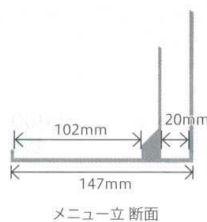

7-1118-2 (53271590) ¥5,750  
(アクリル蓋) 新溜 A AC  
248×87×51

7-1118-4 (53271610) ¥6,250  
新溜 A  
248×87×51

21cm用元禄箸箱 (楊子入付)

クリーンフード使用

クリーンフードを付ける事によって、割箸や楊枝の先端に触れる事がなくなりますので衛生的です。

7-1118-5 (82013580) ¥480  
元禄箸箱用 クリーンフード PP  
127×81×54

21cmの箸が入ります。

21cmの箸が入ります。

7-1118-6 (82013570) ¥3,200  
黒朱 A  
288×100×75

メニュー立て

メニュー立 断面

7-1118-9 (88014430) ¥2,200  
新溜 A  
197×147×135

7-1118-10 (88014420) ¥2,200  
黒 A  
197×147×135

21cmの箸が入ります。

7-1118-7 (81258266) ¥3,300  
朱黒 A  
288×100×75

21cmの箸が入ります。

7-1118-8 (81258268) ¥4,000  
新溜 A  
288×100×75

12

箸・スプーン(カトラリー関連)

樹脂箸

木製箸

ステンレス箸