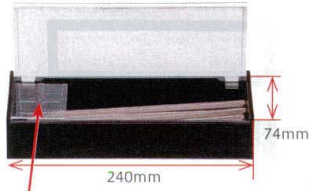

Catalogue No.  
20605-1118

箸箱 | 1118

A: ABS樹脂 AC: アクリル樹脂 PP: ポリプロピレン

千筋箸箱 ※クリーンフード付

23.5cmの箸が入ります。

クリーンフード

7-1118-1 (53271580) ¥5,500  
(アクリル蓋) 黒 A AC  
248×87×51

7-1118-3 (53271600) ¥6,000  
黒 A  
248×87×51

7-1118-2 (53271590) ¥5,750  
(アクリル蓋) 新溜 A AC  
248×87×51

7-1118-4 (53271610) ¥6,250  
新溜 A  
248×87×51

21cm用元禄箸箱 (楊子入付)

クリーンフード使用

クリーンフードを付ける事によって、割箸や楊枝の先端に触れる事がなくなりますので衛生的です。

7-1118-5 (82013580) ¥480  
元禄箸箱用 クリーンフード PP  
127×81×54

21cmの箸が入ります。

21cmの箸が入ります。

7-1118-6 (82013570) ¥3,200  
黒朱 A  
288×100×75

メニュー立て

メニュー立 断面

7-1118-9 (88014430) ¥2,200  
新溜 A  
197×147×135

7-1118-10 (88014420) ¥2,200  
黒 A  
197×147×135

21cmの箸が入ります。