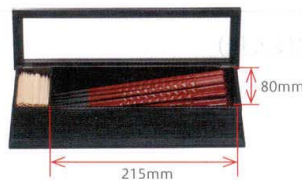

Catalogue No.  
20605-1118

箸箱 | 1118

A: ABS樹脂 AC: アクリル樹脂 PP: ポリプロピレン

千筋箸箱 ※クリーンフード付

23.5cmの箸が入ります。

クリーンフード

7-1118-1 (53271580) ¥5,500  
(アクリル蓋) 黒 A AC  
248×87×51

7-1118-3 (53271600) ¥6,000  
黒 A  
248×87×51

7-1118-2 (53271590) ¥5,750  
(アクリル蓋) 新溜 A AC  
248×87×51

7-1118-4 (53271610) ¥6,250  
新溜 A  
248×87×51

21cm用元禄箸箱 (楊子入付)

クリーンフード使用

クリーンフードを付ける事によって、割箸や楊枝の先端に触れる事がなくなりますので衛生的です。

7-1118-5 (82013580) ¥480  
元禄箸箱用 クリーンフード PP  
127×81×54

21cmの箸が入ります。

21cmの箸が入ります。

7-1118-6 (82013570) ¥3,200  
黒朱 A  
288×100×75

メニュー立て

メニュー立 断面

7-1118-9 (88014430) ¥2,200  
新溜 A  
197×147×135

7-1118-10 (88014420) ¥2,200  
黒 A  
197×147×135

21cmの箸が入ります。

7-1118-7 (81258266) ¥3,300  
朱黒 A  
288×100×75

21cmの箸が入ります。

7-1118-8 (81258268) ¥4,000  
新溜 A  
288×100×75

12

箸・スプーン(カトラリー関連)

樹脂箸

木製箸

ステンレス箸