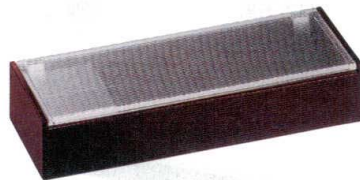

Catalogue No.  
20605-1118

箸箱 | 1118

A: ABS樹脂 AC: アクリル樹脂 PP: ポリプロピレン

千筋箸箱 ※クリーンフード付

23.5cmの箸が入ります。

クリーンフード

7-1118-1 (53271580) ¥5,500  
(アクリル蓋) 黒 A AC  
248×87×51

7-1118-3 (53271600) ¥6,000  
黒 A  
248×87×51

7-1118-2 (53271590) ¥5,750  
(アクリル蓋) 新溜 A AC  
248×87×51

7-1118-4 (53271610) ¥6,250  
新溜 A  
248×87×51

21cm用元禄箸箱 (楊子入付)

クリーンフード使用

クリーンフードを付ける事によって、割箸や楊枝の先端に触れる事がなくなりますので衛生的です。

7-1118-5 (82013580) ¥480  
元禄箸箱用 クリーンフード PP  
127×81×54

21cmの箸が入ります。

21cmの箸が入ります。

7-1118-6 (82013570) ¥3,200  
黒朱 A  
288×100×75

メニュー立て

メニュー立 断面

7-1118-9 (88014430) ¥2,200  
新溜 A  
197×147×135

7-1118-10 (88014420) ¥2,200  
黒 A  
197×147×135

21cmの箸が入ります。