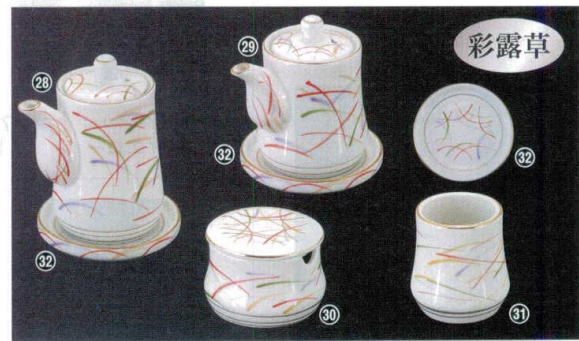

陶器 彩露草 陶

7-1122-28 (51272585)	丸醤油差(大)	¥2,100	80×57×88
7-1122-29 (51272586)	丸醤油差(小)	¥1,850	75×55×75
7-1122-30 (51272587)	七味入れ	¥1,500	φ60×43
7-1122-31 (51272588)	楊枝立て	¥1,400	φ48×55
7-1122-32 (51272589)	丸醤油差受皿	¥1,250	75×75×10

12

箸・スプーン(カトラリー関連)

樹脂箸

木製箸

ステンレス箸

ギフト用品

箸置き

スプーン・ク

カトラリー

ストロー

卓上備品

卓上小物