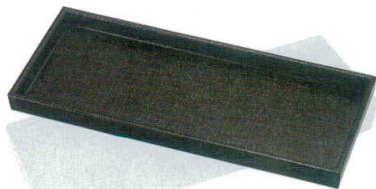

Catalogue No.  
20605-1125

A : ABS樹脂

1125 | 箸  
カスター・トレイ

カスター盆・トレイ

カスター盆・トレイ

12

箸・スプーン(カトラリー関連)

7-1125-1 (75002140) ¥950  
8寸小判サントレー 黒干漆 240×110×15

7-1125-2 (75002150) ¥950  
8寸小判サントレー 新溜 240×110×15

7-1125-3 (81258291) ¥1,800  
25.5cm長角カスター 黒天目 255×103×19

ひっかき木目カスタートレー 総黒 A  
7-1125-4 (12010230) 22.7cm ¥1,400 227×99×15  
7-1125-5 (12010240) 26.3cm ¥1,600 263×110×18

ひっかき木目カスタートレー ブラウン A  
7-1125-6 (55204285) 22.7cm ¥2,000 227×99×15  
7-1125-7 (55204288) 26.3cm ¥2,400 263×110×18

7-1125-8 (70010145) ¥1,850  
29cm長角カスター 黒天目 288×110×20

樹脂箸

木製箸

ステンレス箸

ギフト用品

箸置き

スプーン・フォーク