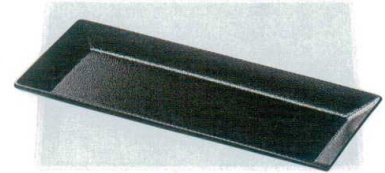

Catalogue No.  
20605-1125

A : ABS樹脂

1125 | 箸  
カスター・トレイ

カスター盆・トレイ

カスター盆・トレイ

12

箸・スプーン(カトラリー関連)

7-1125-1 (75002140) ¥950  
8寸小判サントレー 黒干漆 240×110×15

7-1125-2 (75002150) ¥950  
8寸小判サントレー 新溜 240×110×15

7-1125-3 (81258291) ¥1,800  
25.5cm長角カスター 黒天目 255×103×19

ひっかき木目カスタートレー 総黒 A  
7-1125-4 (12010230) 22.7cm ¥1,400 227×99×15  
7-1125-5 (12010240) 26.3cm ¥1,600 263×110×18

ひっかき木目カスタートレー ブラウン A  
7-1125-6 (55204285) 22.7cm ¥2,000 227×99×15  
7-1125-7 (55204288) 26.3cm ¥2,400 263×110×18

7-1125-8 (70010145) ¥1,850  
29cm長角カスター 黒天目 288×110×20

樹脂箸

木製箸

ステンレス箸

ギフト用品

箸置き

スプーン・フォーク