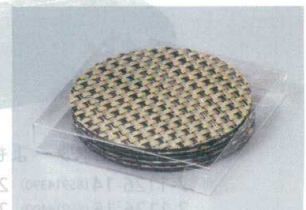

7-1127-12 (50310710)
メッシュ

7-1127-13 (50310720)
ゴールド

7-1127-14 (50311810)
ダークグレーストライブ

7-1127-15 (50311820)
変りアジロ

7-1127-16 (50311830)
銀格子

7-1127-17 (50311840)
かすりチェック

7-1127-18 (50311850)
モダンストライブ

7-1127-19 (50311900)
ワイン格子

裏面

裏面にスポンジが貼っているのので、
すべりにくく水滴も吸取ります。

クリアケース入り(5枚)

※輸入品につき、ロットにより色目が若干ばらつく場合がございます。