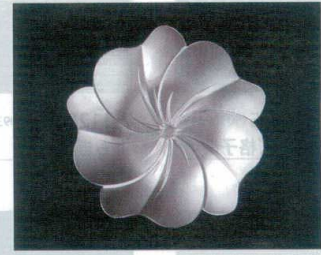

7-1129-1 (80602820) ¥1,400  
メタルコースター角打目 ZNI  
シルバー 76×76×8

7-1129-2 (80602831) ¥1,500  
メタルコースター角打目 ZNI  
ブロンズ 76×76×8

7-1129-3 (80602870) ¥1,400  
メタルコースター丸菊花 ZNI  
シルバー φ94×10

7-1129-4 (80602890) ¥1,400  
メタルコースター丸笹 ZNI  
シルバー φ94×10

7-1129-5 (80602850) ¥1,650  
メタルコースターフラワー ZNI  
シルバー φ90×10

7-1129-6 (80602880) ¥1,500  
メタルコースター丸菊花 ZNI  
ブロンズ φ94×10

7-1129-7 (80602900) ¥1,500  
メタルコースター丸笹 ZNI  
ブロンズ φ94×10

7-1129-8 (80602860) ¥1,650  
メタルコースターフラワー ZNI  
ブロンズ φ90×10