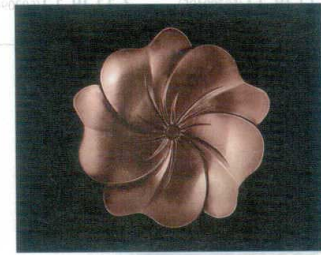

7-1129-1 (80602820) ¥1,400  
メタルコースター角打目 ZNI  
シルバー 76×76×8

7-1129-2 (80602831) ¥1,500  
メタルコースター角打目 ZNI  
ブロンズ 76×76×8

7-1129-3 (80602870) ¥1,400  
メタルコースター丸菊花 ZNI  
シルバー φ94×10

7-1129-4 (80602890) ¥1,400  
メタルコースター丸笹 ZNI  
シルバー φ94×10

7-1129-5 (80602850) ¥1,650  
メタルコースターフラワー ZNI  
シルバー φ90×10

7-1129-6 (80602880) ¥1,500  
メタルコースター丸菊花 ZNI  
ブロンズ φ94×10

7-1129-7 (80602900) ¥1,500  
メタルコースター丸笹 ZNI  
ブロンズ φ94×10

7-1129-8 (80602860) ¥1,650  
メタルコースターフラワー ZNI  
ブロンズ φ90×10