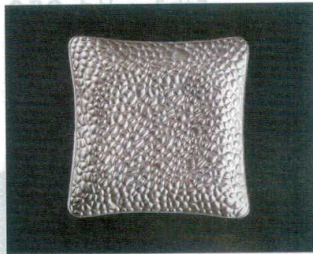

7-1129-1 (80602820) ¥1,400  
メタルコースター角打目 ZNI  
シルバー 76×76×8

7-1129-2 (80602831) ¥1,500  
メタルコースター角打目 ZNI  
ブロンズ 76×76×8

7-1129-3 (80602870) ¥1,400  
メタルコースター丸菊花 ZNI  
シルバー φ94×10

7-1129-4 (80602890) ¥1,400  
メタルコースター丸笹 ZNI  
シルバー φ94×10