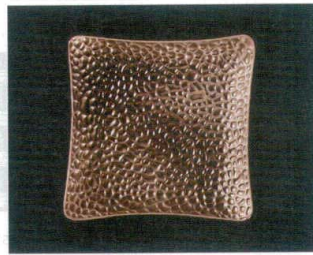

7-1129-1 (80602820) ¥1,400  
メタルコースター角打目 ZNI  
シルバー 76×76×8

7-1129-2 (80602831) ¥1,500  
メタルコースター角打目 ZNI  
ブロンズ 76×76×8

7-1129-3 (80602870) ¥1,400  
メタルコースター丸菊花 ZNI  
シルバー φ94×10

7-1129-4 (80602890) ¥1,400  
メタルコースター丸笹 ZNI  
シルバー φ94×10