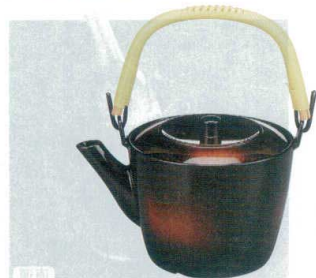

Catalogue No.
20605-1143

1143 箸 樹脂土瓶

TA: 耐熱ABS樹脂 PP: ポリプロピレン A: ABS樹脂

加賀土瓶

12

箸・スプーン(カトラリー関連)

加賀土瓶セット 新雲
7-1143-1 (85917100) 小 (650cc) ¥6,200 φ125×200
7-1143-2 (85917110) 大 (900cc) ¥7,300 φ140×230

加賀土瓶 茶こし
7-1143-3 (90020860) 小 ¥380
7-1143-4 (90020870) 大 ¥430

加賀土瓶 持ち手
7-1143-5 (90020880) 小 ¥650
7-1143-6 (90020890) 大 ¥750

加賀土瓶は
持ち手が
交換できます

加賀土瓶セット 茶石目笹
7-1143-7 (90020250) 小 (650cc) ¥5,700 φ125×200
7-1143-8 (90020260) 大 (900cc) ¥6,700 φ140×230

加賀土瓶 銀透べっ甲セット
7-1143-9 (81017050) 小 (650cc) ¥5,850 φ125×200
7-1143-10 (81017060) 大 (900cc) ¥7,000 φ140×230