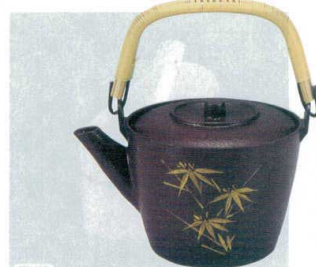

Catalogue No.
20605-1143

1143 箸 樹脂土瓶

TA: 耐熱ABS樹脂 PP: ポリプロピレン A: ABS樹脂

加賀土瓶

12

箸・スプーン(カトラリー関連)

加賀土瓶セット 新雲
7-1143-1 (85917100) 小 (650cc) ¥6,200 φ125×200
7-1143-2 (85917110) 大 (900cc) ¥7,300 φ140×230

加賀土瓶 茶こし
7-1143-3 (90020860) 小 ¥380
7-1143-4 (90020870) 大 ¥430

加賀土瓶 持ち手
7-1143-5 (90020880) 小 ¥650
7-1143-6 (90020890) 大 ¥750

加賀土瓶は
持ち手が
交換できます

加賀土瓶セット 茶石目笹
7-1143-7 (90020250) 小 (650cc) ¥5,700 φ125×200
7-1143-8 (90020260) 大 (900cc) ¥6,700 φ140×230

加賀土瓶 銀透べっ甲セット
7-1143-9 (81017050) 小 (650cc) ¥5,850 φ125×200
7-1143-10 (81017060) 大 (900cc) ¥7,000 φ140×230