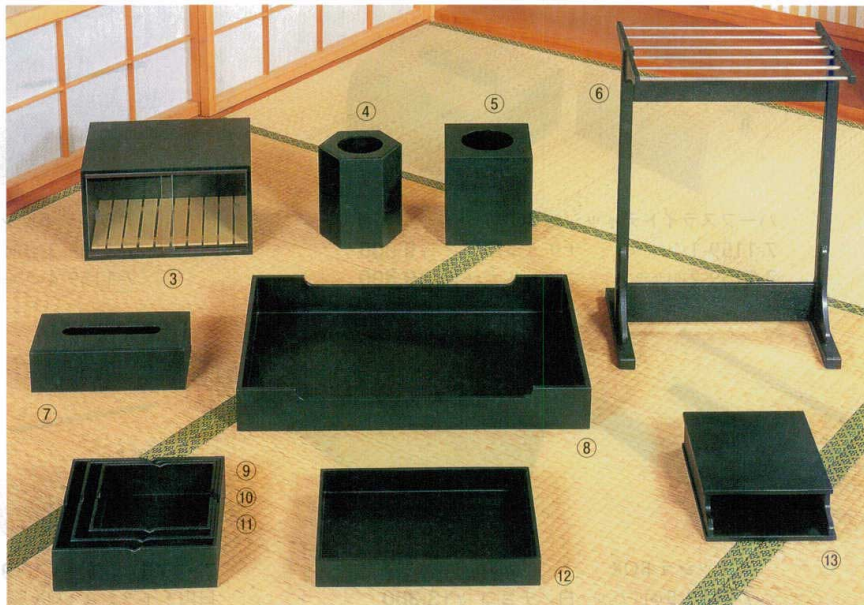

Catalogue No.
20605-1158

卓上小物・客室備品・浴室備品
木製客室備品

1158

木：木製品 竹：竹製品

木製ポットワゴン

7-1158-1 (81283450) ¥37,500
オーバルポットワゴン 木
グリーンタタキ
650×360×215 ポット穴径：φ230

7-1158-2 (82253330) ¥37,500
オーバルポットワゴン 木
ブラウンタタキ
650×360×215 ポット穴径：φ230

ホテル・客室備品 (木製)

- | | | |
|---|---|--|
| 7-1158-3 (81283200) ¥42,300
木製フードBOX 木
グリーン干漆 340×250×200 | 7-1158-6 (81283190) ¥36,000
木製タオル掛 木
グリーン干漆 395×275×570 | 7-1158-10 (81283170) ¥8,350
210木製灰皿カバー 木
グリーン干漆 内寸200×200×60 |
| 7-1158-4 (81283150) ¥14,500
木製六角くず入 木
グリーン干漆 175×175×200 | 7-1158-7 (81283110) ¥12,100
木製ティッシュBOX 木
グリーン干漆 270×145×90 | 7-1158-11 (81283180) ¥9,000
245木製灰皿カバー 木
グリーン干漆 内寸235×235×65 |
| 7-1158-5 (81283140) ¥12,000
木製角くず入 木
グリーン干漆 180×180×200 | 7-1158-8 (81283130) ¥29,200
木製衣裳盆 木
グリーン干漆 600×420×85 | 7-1158-12 (81283120) ¥11,000
木製文書入 木
グリーン干漆 330×240×45 |
| | 7-1158-9 (81283160) ¥7,900
185木製灰皿カバー 木
グリーン干漆 内寸175×175×55 | 7-1158-13 (81283100) ¥13,800
木製電話台 木
グリーン干漆 200×270×65 |