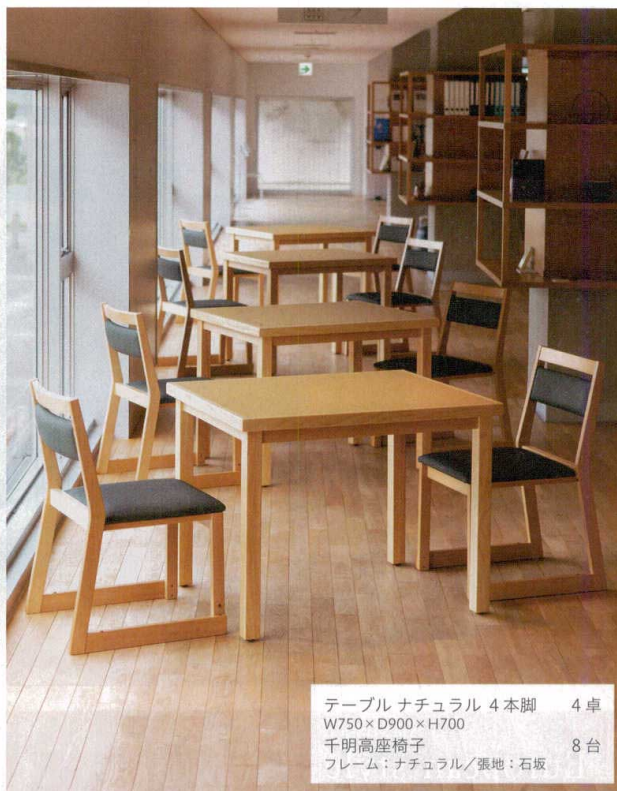

Catalogue No.  
20605-1168

テーブル・椅子・お膳・座布団  
テーブル（固定脚）・椅子 国産

1168

# する国産シリーズ

European style

14

テーブル ブラック 4本脚 2卓  
W750×D750×H700  
千明高座椅子 4台  
フレーム：ブラック/張地：井柄

テーブル ナチュラル 4本脚 4卓  
W750×D900×H700  
千明高座椅子 8台  
フレーム：ナチュラル/張地：石坂

テーブル ナチュラル 4本脚 4卓  
W750×D900×H700  
千明高座椅子 8台  
フレーム：ナチュラル/張地：石坂