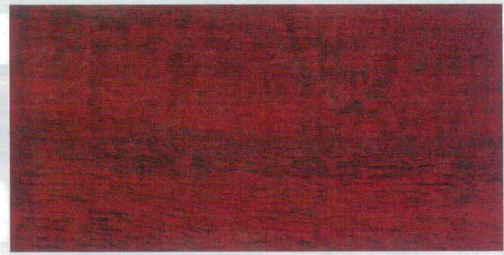

Catalogue No.
20605-1177

1177 | テーブル・椅子・お膳・座布団

木製テーブル/座卓用 メラミン化粧天板 カラー見本

14

テーブル・椅子・お膳・座布団

黒木目 (艶ナシ)

B

茶乾漆 (艶ナシ)

黒乾漆 (艶ナシ)

ミディアムベアー

赤ケヤキ (艶アリ)

ブラックウォールナット

ラウンジバーチ

テーブル
(フレーム)

国産高座椅子

テーブル
(リーステーブル)