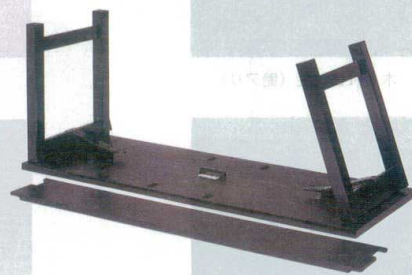

脚を折りたたむと
座卓に変身!
高さ2通り!

単価一覧表

詳しくは1177・1178ページの「メラミン化粧天板 カラー見本」を参照ください。

座卓テーブル 600H/700H	高さ (mm)	寸法 (mm)	A 黒木目	B 乾漆2柄 その他4柄	C ウイルヘル® (抗ウイルス加工)
<p>2~3人膳 (8本脚)</p>	H600 325mm	1500×450×H600/H325	A-1 ¥121,000	B-19 ¥121,500	C-37 ¥128,000
		1500×550×H600/H325	A-2 ¥141,500	B-20 ¥149,000	C-38 ¥152,000
		1500×600×H600/H325	A-3 ¥141,500	B-21 ¥149,000	C-39 ¥152,000
		1800×450×H600/H325	A-4 ¥123,000	B-22 ¥124,500	C-40 ¥130,500
		1800×550×H600/H325	A-5 ¥144,500	B-23 ¥152,000	C-41 ¥155,000
		1800×600×H600/H325	A-6 ¥144,500	B-24 ¥152,000	C-42 ¥155,000
	H700 325mm	1500×450×H700/H325	A-7 ¥123,000	B-25 ¥123,500	C-43 ¥130,000
		1500×550×H700/H325	A-8 ¥143,500	B-26 ¥153,500	C-44 ¥154,000
		1500×600×H700/H325	A-9 ¥143,500	B-27 ¥153,500	C-45 ¥154,000
		1800×450×H700/H325	A-10 ¥116,000	B-28 ¥117,500	C-46 ¥132,500
		1800×550×H700/H325	A-11 ¥138,000	B-29 ¥145,500	C-47 ¥157,000
		1800×600×H700/H325	A-12 ¥138,000	B-30 ¥145,500	C-48 ¥157,000
<p>4人・6人膳 (8本脚)</p>	H600 325mm	1200×900×H600/H325	A-13 ¥163,500	B-31 ¥165,500	C-49 ¥178,000
		1500×900×H600/H325	A-14 ¥174,000	B-32 ¥176,000	C-50 ¥188,500
		1800×900×H600/H325	A-15 ¥178,500	B-33 ¥180,500	C-51 ¥193,000
	H700 325mm	1200×900×H700/H325	A-16 ¥155,500	B-34 ¥157,500	C-52 ¥180,000
		1500×900×H700/H325	A-17 ¥176,500	B-35 ¥178,000	C-53 ¥190,500
		1800×900×H700/H325	A-18 ¥181,000	B-36 ¥182,500	C-54 ¥195,000

8本脚

脚を折りたたむと座卓に変身! 高さ2通り!

4本脚

低い座卓にはなりません。

※脚の立て方、たたみ方の動画は1181・1182ページでご覧になれます。

◆ 別注サイズも承ります。

テーブル・椅子・お膳・座布団

テーブル
(フォーマル)

国産高座椅子

テーブル
(リーズナブル)

高座椅子
(輸入品)

お膳(高脚膳)

テーブル
(オリジナル)

椅子

お膳・座卓

テーブルクロス
パーテーション