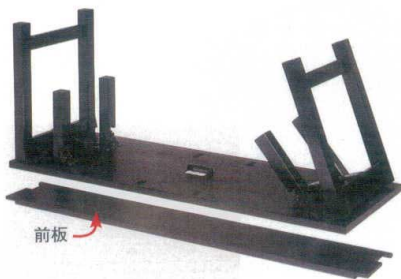

脚を折りたたむと
座卓に変身!
高さ2通り!

単価一覧表

詳しくは1177・1178ページの「メラミン化粧天板 カラー見本」を参照ください。

座卓テーブル 600H/700H	高さ (mm)	寸法 (mm)	A 黒木目	B 乾漆2柄 その他4柄	C ウイルヘル® (抗ウイルス加工)
<p>2~3人膳 (8本脚)</p>	H600 325mm	1500×450×H600/H325	A-1 ¥121,000	B-19 ¥121,500	C-37 ¥128,000
		1500×550×H600/H325	A-2 ¥141,500	B-20 ¥149,000	C-38 ¥152,000
		1500×600×H600/H325	A-3 ¥141,500	B-21 ¥149,000	C-39 ¥152,000
		1800×450×H600/H325	A-4 ¥123,000	B-22 ¥124,500	C-40 ¥130,500
		1800×550×H600/H325	A-5 ¥144,500	B-23 ¥152,000	C-41 ¥155,000
		1800×600×H600/H325	A-6 ¥144,500	B-24 ¥152,000	C-42 ¥155,000
	H700 325mm	1500×450×H700/H325	A-7 ¥123,000	B-25 ¥123,500	C-43 ¥130,000
		1500×550×H700/H325	A-8 ¥143,500	B-26 ¥153,500	C-44 ¥154,000
		1500×600×H700/H325	A-9 ¥143,500	B-27 ¥153,500	C-45 ¥154,000
		1800×450×H700/H325	A-10 ¥116,000	B-28 ¥117,500	C-46 ¥132,500
		1800×550×H700/H325	A-11 ¥138,000	B-29 ¥145,500	C-47 ¥157,000
		1800×600×H700/H325	A-12 ¥138,000	B-30 ¥145,500	C-48 ¥157,000
<p>4人・6人膳 (8本脚)</p>	H600 325mm	1200×900×H600/H325	A-13 ¥163,500	B-31 ¥165,500	C-49 ¥178,000
		1500×900×H600/H325	A-14 ¥174,000	B-32 ¥176,000	C-50 ¥188,500
		1800×900×H600/H325	A-15 ¥178,500	B-33 ¥180,500	C-51 ¥193,000
	H700 325mm	1200×900×H700/H325	A-16 ¥155,500	B-34 ¥157,500	C-52 ¥180,000
		1500×900×H700/H325	A-17 ¥176,500	B-35 ¥178,000	C-53 ¥190,500
		1800×900×H700/H325	A-18 ¥181,000	B-36 ¥182,500	C-54 ¥195,000

8本脚

脚を折りたたむと座卓に変身! 高さ2通り!

4本脚

低い座卓にはなりません。

※脚の立て方、たたみ方の動画は1181・1182ページでご覧になれます。

◆ 別注サイズも承ります。

テーブル・椅子・お膳・座布団

テーブル
(フォーマル)

国産高座椅子

テーブル
(リーズナブル)

高座椅子
(輸入品)

お膳(高脚膳)

テーブル
(オリジナル)

椅子

お膳・座卓

テーブルクロス
パーテーション