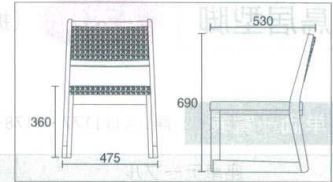

Catalogue No.
20605-1185

1185

テーブル・椅子・お膳・座布団

AL: アルミニウム 木: 木製品

都高座椅子 SH360 ベーシックタイプ

輸入商品

スタッキング可能

14

テーブル・椅子・お膳・座布団

テーブル
(フレーム)

国産高座椅子

テーブル
(リースナブル)

高座椅子
(輸入品)

お膳(高脚膳)

テーブル
(オリジナル)

椅子

お膳・座草
テーブルクロス

衛立・
パーテーション

座布団

(背面)

7-1185-1 (11006860) ¥98,000
台車FK-3 **AL**
W530×D700×H870

7-1185-2 (11000105) ¥28,500
レザー・濃緑 **木**
W475×D530×H690 (SH360)

7-1185-3 (11000095) ¥28,500
レザー・マロン **木**
W475×D530×H690 (SH360)

7-1185-4 (11000115) ¥28,500
レザー・若草 **木**
W475×D530×H690 (SH360)

7-1185-5 (12017595) ¥32,500
新翁(布) **木**
W475×D530×H690 (SH360)

7-1185-6 (12017605) ¥32,500
新香(布) **木**
W475×D530×H690 (SH360)