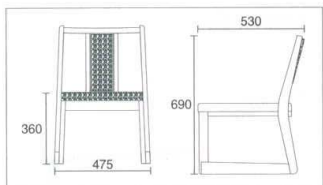

Catalogue No.  
20605-1186

テーブル・椅子・お膳・座布団 | 1186

木：木製品

福高座椅子

SH360 ベーシックタイプ

輸入商品

スタッキング可能

スタッキング可能