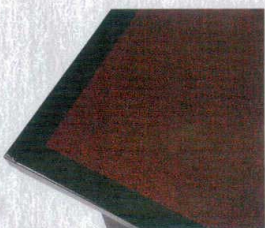

Catalogue No.
20605-1193

1193 | テーブル・椅子・お膳・座布団
木製一人膳

木製貴船高脚膳

天板・脚/全て木製

14

テーブル・椅子・お膳・座布団

テーブル
（フォーマル）

国産高座椅子

テーブル
（リーステーブル）
高座椅子
（輸入品）

お膳（高脚膳）

テーブル
（オリジナル）

椅子

天板拡大図

朱姫子

栃塗

金ライン黒石目

よもぎ塗

お膳・座卓
テーブルクロス
衝立・
パーティーション
座布団