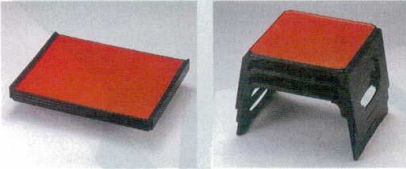

Catalogue No.
20605-1205

1205

テーブル・椅子・お膳・座布団

A: ABS樹脂

宗和膳 (片面タイプ)

14

テーブル・椅子・お膳・座布団

●セパレートタイプですので、写真の様に収納できます。

7-1205-1 (11021100) ¥26,500
セット 宴会用 朱タタキ 測黒 A

7-1205-2 (11021120) ¥15,500
足 朝食用 朱タタキ 横黒 A

7-1205-3 (12011220) ¥26,500
セット 宴会用 ウルミタタキ A

7-1205-4 (11021180) ¥15,500
足 朝食用 ウルミタタキ A

7-1205-5 (11021130) ¥28,000
セット 宴会用 グリーンタタキ 立田川 A

7-1205-6 (11021150) ¥15,500
足 朝食用 グリーンタタキ A

テーブル (フーニマル)

国産高座椅子

テーブル (リースナナブル)

高座椅子 (輸入品)

お膳 (高脚膳)

テーブル (オリジナル)

椅子