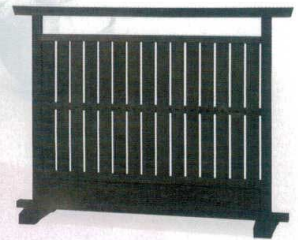

Catalogue No.  
20605-1215

1215

テーブル・椅子・お膳・座布団  
木製衝立バーナー

木：木製品

宴衝立

表面

裏面

7-1215-1 (88014510) ¥105,000  
宴衝立 白木 木  
W1,200×D270×H900

7-1215-2 (88014520) ¥105,000  
宴衝立 ケヤキ色 木  
W1,200×D270×H900

7-1215-3 (88014530) ¥105,000  
宴衝立 黒 木  
W1,200×D270×H900

雅衝立

表面

裏面

7-1215-4 (88014540) ¥98,000  
雅衝立 白木 木  
W1,200×D270×H900

7-1215-5 (88014550) ¥98,000  
雅衝立 ケヤキ色 木  
W1,200×D270×H900