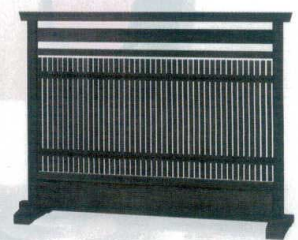

7-1215-2 (88014520) ¥105,000  
宴衝立 ケヤキ色 木  
W1,200×D270×H900

7-1215-3 (88014530) ¥105,000  
宴衝立 黒 木  
W1,200×D270×H900

雅衝立

表面

裏面

7-1215-4 (88014540) ¥98,000  
雅衝立 白木 木  
W1,200×D270×H900

7-1215-5 (88014550) ¥98,000  
雅衝立 ケヤキ色 木  
W1,200×D270×H900

7-1215-6 (88014560) ¥98,000  
雅衝立 黒 木  
W1,200×D270×H900

スタンドタイプ衝立

7-1215-7 (88014470) ¥107,000  
スタンドタイプ衝立 白木 木  
W1,200×H1,350

7-1215-8 (88014480) ¥107,000  
スタンドタイプ衝立 濃茶 木  
W1,200×H1,350

14

テーブル・椅子・お膳・座布団