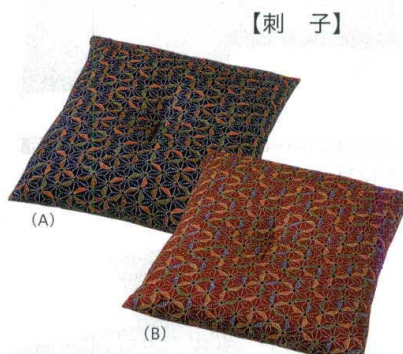

【パッチ和調】

(紺)

(エンジ)

【パッチ和調】カバーのみ 紺・エンジ (材質：綿100%) **布**
 7-1230-10 (12203515) 40cm×40cm ¥1,600
 7-1230-11 (12203520) 45cm×45cm ¥1,700
 7-1230-12 (12203525) 50cm×50cm ¥1,800
 7-1230-13 (12203530) 55cm×59cm (銘仙判) ¥1,900
 7-1230-14 (12203535) 59cm×63cm (八端判) ¥2,100

【パッチ和調】

(A)

(B)

【パッチ和調】カバーのみ (A)(B) (材質：綿100%) **布**
 7-1230-15 (80517580) 40cm×40cm ¥1,600
 7-1230-16 (80517600) 45cm×45cm ¥1,700
 7-1230-17 (80517620) 50cm×50cm ¥1,800
 7-1230-18 (80517640) 55cm×59cm (銘仙判) ¥1,900
 7-1230-19 (80517660) 59cm×63cm (八端判) ¥2,100

【刺子】

(A)

(B)

【刺子】カバーのみ (A)(B) (材質：綿100%) **布**
 7-1230-20 (80517680) 40cm×40cm ¥1,600
 7-1230-21 (80517700) 45cm×45cm ¥1,700
 7-1230-22 (80517720) 50cm×50cm ¥1,800
 7-1230-23 (80517740) 55cm×59cm (銘仙判) ¥1,900
 7-1230-24 (80517760) 59cm×63cm (八端判) ¥2,100