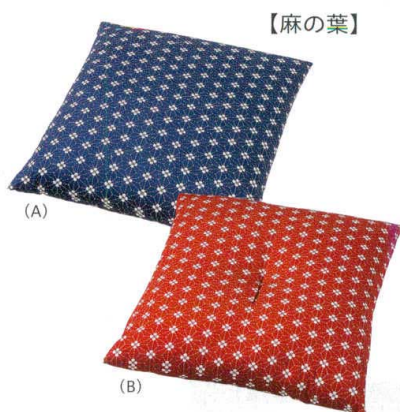

Catalogue No.
20605-1230

テーブル・椅子・お膳・座布団 **1230**

布：布製品

座布団 **日本製**

【うさぎ】

(赤茶)

(紺)

【うさぎ】カバーのみ 赤茶・紺 (材質：綿100%) **布**
 7-1230-1 (80517120) 40cm×40cm ¥1,600
 7-1230-2 (80517140) 45cm×45cm ¥1,700
 7-1230-3 (80517160) 50cm×50cm ¥1,800

【ふくろう】

(赤茶)

(紺)

【ふくろう】カバーのみ 赤茶・紺 (材質：綿100%) **布**
 7-1230-4 (80517180) 40cm×40cm ¥1,600
 7-1230-5 (80517200) 45cm×45cm ¥1,700
 7-1230-6 (80517220) 50cm×50cm ¥1,800

【麻の葉】

(A)

(B)

【麻の葉】カバーのみ (A)(B) (材質：綿100%) **布**
 7-1230-7 (80517480) 40cm×40cm ¥1,600
 7-1230-8 (80517500) 45cm×45cm ¥1,700
 7-1230-9 (80517520) 50cm×50cm ¥1,800

【パッチ和調】

(紺)

(エンジ)

【パッチ和調】カバーのみ 紺・エンジ (材質：綿100%) **布**
 7-1230-10 (12203515) 40cm×40cm ¥1,600
 7-1230-11 (12203520) 45cm×45cm ¥1,700
 7-1230-12 (12203525) 50cm×50cm ¥1,800
 7-1230-13 (12203530) 55cm×59cm (銘仙判) ¥1,900
 7-1230-14 (12203535) 59cm×63cm (八端判) ¥2,100

【パッチ和調】

(A)

(B)

【パッチ和調】カバーのみ (A)(B) (材質：綿100%) **布**
 7-1230-15 (80517580) 40cm×40cm ¥1,600
 7-1230-16 (80517600) 45cm×45cm ¥1,700
 7-1230-17 (80517620) 50cm×50cm ¥1,800
 7-1230-18 (80517640) 55cm×59cm (銘仙判) ¥1,900
 7-1230-19 (80517660) 59cm×63cm (八端判) ¥2,100