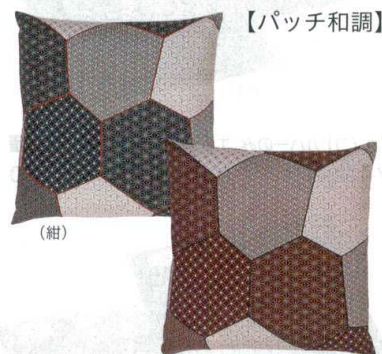

Catalogue No.
20605-1230

テーブル・椅子・お膳・座布団 **1230**

布：布製品

座布団 **日本製**

【うさぎ】

(赤茶)

(紺)

【うさぎ】カバーのみ 赤茶・紺 (材質：綿100%) **布**
 7-1230-1 (80517120) 40cm×40cm ¥1,600
 7-1230-2 (80517140) 45cm×45cm ¥1,700
 7-1230-3 (80517160) 50cm×50cm ¥1,800

【ふくろう】

(赤茶)

(紺)

【ふくろう】カバーのみ 赤茶・紺 (材質：綿100%) **布**
 7-1230-4 (80517180) 40cm×40cm ¥1,600
 7-1230-5 (80517200) 45cm×45cm ¥1,700
 7-1230-6 (80517220) 50cm×50cm ¥1,800

【麻の葉】

(A)

(B)

【麻の葉】カバーのみ (A)(B) (材質：綿100%) **布**
 7-1230-7 (80517480) 40cm×40cm ¥1,600
 7-1230-8 (80517500) 45cm×45cm ¥1,700
 7-1230-9 (80517520) 50cm×50cm ¥1,800

【パッチ和調】

(紺)

(エンジ)

【パッチ和調】カバーのみ 紺・エンジ (材質：綿100%) **布**
 7-1230-10 (12203515) 40cm×40cm ¥1,600
 7-1230-11 (12203520) 45cm×45cm ¥1,700
 7-1230-12 (12203525) 50cm×50cm ¥1,800
 7-1230-13 (12203530) 55cm×59cm (銘仙判) ¥1,900
 7-1230-14 (12203535) 59cm×63cm (八端判) ¥2,100

【パッチ和調】

(A)

(B)

【パッチ和調】カバーのみ (A)(B) (材質：綿100%) **布**
 7-1230-15 (80517580) 40cm×40cm ¥1,600
 7-1230-16 (80517600) 45cm×45cm ¥1,700
 7-1230-17 (80517620) 50cm×50cm ¥1,800
 7-1230-18 (80517640) 55cm×59cm (銘仙判) ¥1,900
 7-1230-19 (80517660) 59cm×63cm (八端判) ¥2,100