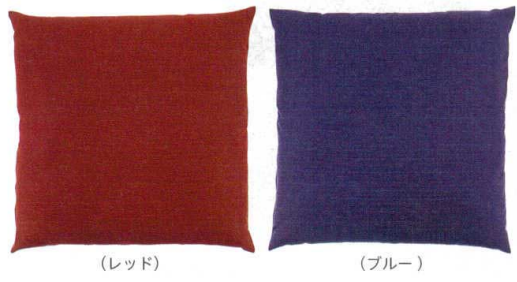

Catalogue No.
20605-1234

テーブル・椅子・お膳・座布団 **1234**

布：布製品

座布団 甲州織 日本製

【段うね無地】
※別注サイズ可能

(レッド) (ブルー)

【段うね無地】カバーのみ (材質：ポリエステル100%) 布
レッド・ブルー
7-1234-1 (80518770) 55cm×59cm (銘仙判) ¥3,000
7-1234-2 (80518771) 59cm×63cm (八端判) ¥3,100

撥水加工

(ピンク) (茶) (ブルー) (グリーン)

【雅市松】カバーのみ (材質：ポリエステル100%) 布
ピンク・茶・ブルー・グリーン
7-1234-3 (80519850) 55cm×59cm (銘仙判) ¥3,700
7-1234-4 (80519851) 59cm×63cm (八端判) ¥3,800

撥水加工

14

テーブル・椅子・お膳・座布団

テーブル
(フレーム)

国産高座椅子

【羽田緋】
※別注サイズ可能

(ブルー) (ピンク) (グリーン) (グレー)

【羽田緋】カバーのみ (材質：ポリエステル100%) 布
ブルー・ピンク・グリーン・グレー
7-1234-5 (80518790) 55cm×59cm (銘仙判) ¥3,700
7-1234-6 (80518791) 59cm×63cm (八端判) ¥3,800

撥水加工

【露草】

(ダークグリーン) (ローズ) (オレンジ) (ブラウン) (レンガ) (イエロー)

【露草】カバーのみ (材質：ポリエステル100%) 布
ダークグリーン・ローズ・レンガ・オレンジ・イエロー・ブラウン
7-1234-7 (11031170) 50cm×50cm ¥3,000
7-1234-8 (11031180) 55cm×59cm (銘仙判) ¥3,400

撥水加工