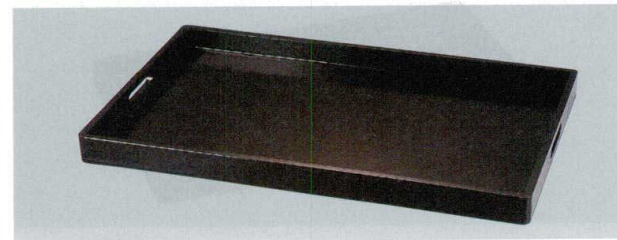

Catalogue No.  
20605-126

A: ABS樹脂 A木: ABS樹脂・木製品

スナックトレイ

7-126-1 (82813010) ¥4,000  
グレーメタ弱SL A

7-126-2 (17416540) ¥4,500  
シャンパンゴールドアクアSL A

01

お盆

洋風脇取盆

7-126-3 (16912200) ¥3,800  
R5 グレーメタ弱SL A

7-126-4 (17416550) ¥4,500  
R5 シャンパンゴールドアクアSL A

お盆  
トレイ

木製盆

ランチ  
コスター

脇取盆

7-126-5 (15236600) ¥4,600  
R6 エンジメタ弱SL A

7-126-6 (15006960) ¥4,600  
R6 グレーメタ弱SL A

脇取盆  
運び盆  
デリバリー

ABS枠脇取盆

枠: ABS樹脂 (破損に強い)

黒天朱 A木  
7-126-7 (17280770) 尺9 ¥7,750 7-126-8 (17280780) 2尺 ¥8,300  
570×358×43 603×393×43

新溜 A木  
7-126-9 (15104690) 尺9 ¥8,300 7-126-10 (15104700) 2尺 ¥8,800  
570×358×43 603×393×43