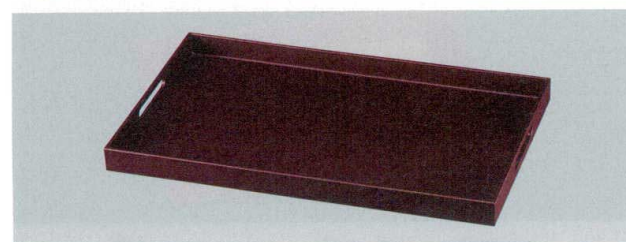

Catalogue No.  
20605-126

A: ABS樹脂 A木: ABS樹脂・木製品

スナックトレイ

7-126-1 (82813010) ¥4,000  
グレーメタ弱SL A

7-126-2 (17416540) ¥4,500  
シャンパンゴールドアクアSL A

01

お盆

洋風脇取盆

7-126-3 (16912200) ¥3,800  
R5 グレーメタ弱SL A

7-126-4 (17416550) ¥4,500  
R5 シャンパンゴールドアクアSL A

お盆  
トレイ

木製盆

ランチ  
コスター

脇取盆

7-126-5 (15236600) ¥4,600  
R6 エンジメタ弱SL A

7-126-6 (15006960) ¥4,600  
R6 グレーメタ弱SL A

脇取盆  
運び盆  
デリバリー

ABS枠脇取盆

枠: ABS樹脂 (破損に強い)

黒天朱 A木  
7-126-7 (17280770) 尺9 ¥7,750 7-126-8 (17280780) 2尺 ¥8,300  
570×358×43 603×393×43

新溜 A木  
7-126-9 (15104690) 尺9 ¥8,300 7-126-10 (15104700) 2尺 ¥8,800  
570×358×43 603×393×43