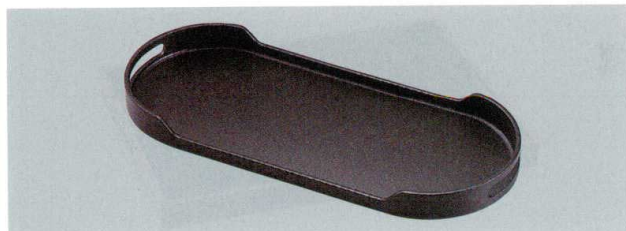

Catalogue No.  
20605-126

A: ABS樹脂 A木: ABS樹脂・木製品

スナックトレイ

7-126-1 (82813010) ¥4,000  
グレーメタ弱SL A

7-126-2 (17416540) ¥4,500  
シャンパンゴールドアクアSL A

01

お盆

洋風脇取盆

7-126-3 (16912200) ¥3,800  
R5 グレーメタ弱SL A

7-126-4 (17416550) ¥4,500  
R5 シャンパンゴールドアクアSL A

お盆  
トレイ

木製盆

ランチ  
コスター

脇取盆

7-126-5 (15236600) ¥4,600  
R6 エンジメタ弱SL A

7-126-6 (15006960) ¥4,600  
R6 グレーメタ弱SL A

脇取盆  
運び盆  
デリバリー

ABS枠脇取盆

枠: ABS樹脂 (破損に強い)

黒天朱 A木  
7-126-7 (17280770) 尺9 ¥7,750 7-126-8 (17280780) 2尺 ¥8,300  
570×358×43 603×393×43

新溜 A木  
7-126-9 (15104690) 尺9 ¥8,300 7-126-10 (15104700) 2尺 ¥8,800  
570×358×43 603×393×43