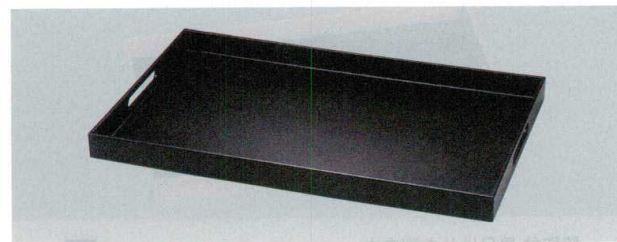

Catalogue No.  
20605-126

A: ABS樹脂 A木: ABS樹脂・木製品

スナックトレイ

7-126-1 (82813010) ¥4,000  
グレーメタ弱SL A

7-126-2 (17416540) ¥4,500  
シャンパンゴールドアクアSL A

01

お盆

洋風脇取盆

7-126-3 (16912200) ¥3,800  
R5 グレーメタ弱SL A

7-126-4 (17416550) ¥4,500  
R5 シャンパンゴールドアクアSL A

お盆  
トレイ

木製盆

ランチ  
コスター

脇取盆

7-126-5 (15236600) ¥4,600  
R6 エンジメタ弱SL A

7-126-6 (15006960) ¥4,600  
R6 グレーメタ弱SL A

脇取盆  
運び盆  
デリバリー

ABS枠脇取盆

枠: ABS樹脂 (破損に強い)

黒天朱 A木  
7-126-7 (17280770) 尺9 ¥7,750 7-126-8 (17280780) 2尺 ¥8,300  
570×358×43 603×393×43

新溜 A木  
7-126-9 (15104690) 尺9 ¥8,300 7-126-10 (15104700) 2尺 ¥8,800  
570×358×43 603×393×43