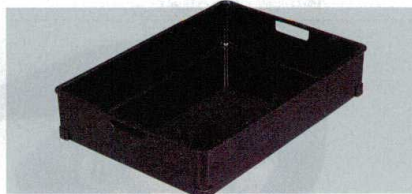

■A: ABS樹脂 ■HP: ハイルドポリエチレン

料理用コンテナ

7-128-1 (11016520) ¥7,400
60cm コンテナ (浅) 黒OM ■A
611×436×73

7-128-2 (11016530) ¥8,000
60cm コンテナ (深) 黒OM ■A
609×434×125

7-128-3 (11016540) ¥9,200
66cm コンテナ (特大) 黒OM ■A
661×493×125

7-128-4 (81000030) ¥9,800
60cm コンテナ (浅) 梨地内朱 ■A
611×436×73

7-128-5 (81000020) ¥12,000
60cm コンテナ (深) 梨地内朱 ■A
609×434×125

7-128-6 (81000010) ¥13,200
66cm コンテナ (特大) 梨地内朱 ■A
661×493×125

和コンテナ

ニーズに合わせて収納上手。(PAT.P製品)
●収納は、シンプルで機能を重視。
●デザインは使いやすく移動・保管等、幅広く使用できます。

7-128-7 (11016550) ¥16,300
67.5cm 和コンテナ 黒OM ■A
675×433×155

7-128-8 (11016560) ¥16,500
72.5cm 和コンテナ 黒OM ■A
725×460×132

7-128-9 (81000110) ¥22,400
67.5cm 和コンテナ 黒パール内朱 ■A
675×433×155

7-128-10 (81000100) ¥22,800
72.5cm 和コンテナ 黒パール内朱 ■A
725×460×132