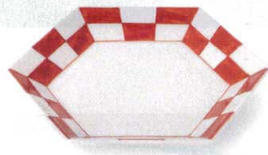

7-1280-4 陶器 ¥2,300
麻の葉 (青) 亀甲取皿
151×173×26 (89011850)

7-1280-5 陶器 ¥2,300
麻の葉 (赤) 亀甲取皿
151×173×26 (89011860)

7-1280-6 陶器 ¥2,600
ゴス巻銀彩 輪花浅平鉢
φ166×42 (89011870)

有田焼
美濃焼

7-1280-7 陶器 ¥3,200
市松 (赤) 亀甲取皿
151×173×26 (89011880)

7-1280-8 陶器 ¥2,850
市松 (青) 亀甲取皿
151×173×26 (89011890)

7-1280-9 陶器 ¥3,750
澁赤タコプレート (小)
φ175×10 (89011910)

九谷焼

萬古焼

7-1280-10 陶器 ¥2,550
青菊割 菊紋皿 (中)
φ172×38 (89011920)

7-1280-11 陶器 ¥2,350
ゆめ割 菊紋皿 (中)
φ172×38 (89011930)