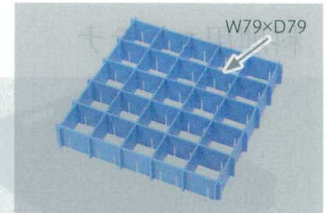

Catalogue No.
20605-129

129

お盆
デリバリーコンテナ

HPP: 高性能ポリプロピレン

01

お盆

7-129-1 (15008230) ¥22,150
保温保冷コンテナRH-100 HPP
530×530×220(内寸:470×470×145)

7-129-2 (15008240) ¥9,250
RH-100用中仕切り板12枚
440×440×75

7-129-3 (15008250) ¥5,650
RH-100用棚板 470×470×4

お盆トレー

木製盆

7-129-4 (15008260) ¥37,250
保温保冷コンテナRH-300 HPP
660×460×260(内寸:580×410×160)

7-129-5 (15008270) ¥5,600
RH-300用底板棚板兼用
573×405×5

ランチコンマット
コースター

脇取盆
運び盆
デリバリー