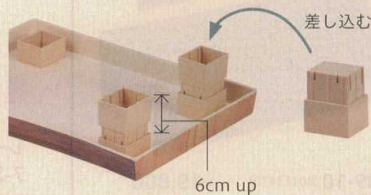

備品

7-288-1 (50024205) **¥7,300**
45cmメラミン長角盛台 ☑
木目調 450×318×H40

7-288-2 (50024210) **¥8,500**
45cmメラミン長角盛台 ☑A
木目調 (足付) 450×318×(H80~100)

7-288-3 (50024215) **¥9,500**
60.6cmメラミン長角盛台 ☑
木目調 606×315×H40

7-288-4 (50024220) **¥10,700**
60.6cmメラミン長角盛台 ☑A
木目調 (足付) 606×315×(H80~100)

※盛台用脚を180°回転し、差し込む事によって高さを調整する事が出来ます。
※脚1個追加で+4cm~6cm高くなります。

●脚を根本まで差し込む(4cm)

●脚を180°回転し差し込む(6cm)

7-288-5 (50024225) **¥300**
長角メラミン盛台用脚(1個) A