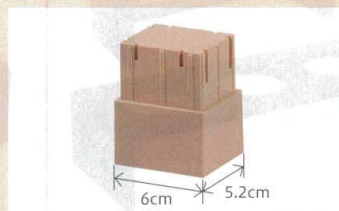

備品

7-288-1 (50024205) **¥7,300**
45cmメラミン長角盛台 ☑
木目調 450×318×H40

7-288-2 (50024210) **¥8,500**
45cmメラミン長角盛台 ☑A
木目調 (足付) 450×318×(H80~100)

7-288-3 (50024215) **¥9,500**
60.6cmメラミン長角盛台 ☑
木目調 606×315×H40

7-288-4 (50024220) **¥10,700**
60.6cmメラミン長角盛台 ☑A
木目調 (足付) 606×315×(H80~100)

※盛台用脚を180°回転し、差し込む事によって高さを調整する事が出来ます。
※脚1個追加で+4cm~6cm高くなります。

●脚を根本まで差し込む(4cm)

●脚を180°回転し差し込む(6cm)

7-288-5 (50024225) **¥300**
長角メラミン盛台用脚(1個) A