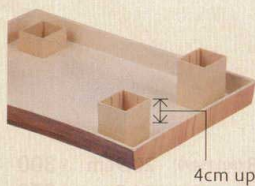

備品

7-288-1 (50024205) **¥7,300**
45cmメラミン長角盛台 ☑
木目調 450×318×H40

7-288-2 (50024210) **¥8,500**
45cmメラミン長角盛台 ☑A
木目調 (足付) 450×318×(H80~100)

7-288-3 (50024215) **¥9,500**
60.6cmメラミン長角盛台 ☑
木目調 606×315×H40

7-288-4 (50024220) **¥10,700**
60.6cmメラミン長角盛台 ☑A
木目調 (足付) 606×315×(H80~100)

※盛台用脚を180°回転し、差し込む事によって高さを調整する事が出来ます。
※脚1個追加で+4cm~6cm高くなります。

●脚を根本まで差し込む(4cm)

●脚を180°回転し差し込む(6cm)

7-288-5 (50024225) **¥300**
長角メラミン盛台用脚(1個) A