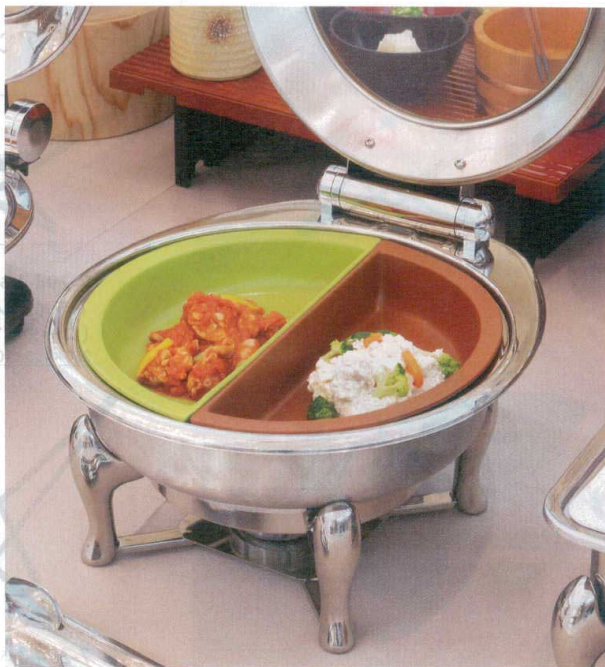

備品

チェーフィング丸 (L)

7-295-1 (80114090) **¥70,000**
チェーフィング丸(L)蓋なし **ST**
425×470×140

7-295-2 (80114120) **¥31,000**
チェーフィング丸(L)用スタンド **ST**
305×420×150

7-295-3 (80114110) **¥88,000**
チェーフィング丸(L)ガラス蓋 **ST**
425×470×190