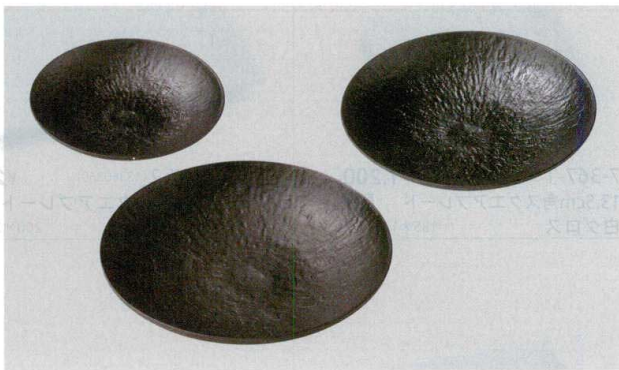

Catalogue No.  
20605-366

メラミン  
プレート盛皿 | 366

メラミン: メラミン

05

メラミン

満月皿鉢 粉引

7-366-1 (83361050)	φ 24cm	¥ 6,250	φ 240×42
7-366-2 (83361060)	φ 27cm	¥ 6,400	φ 270×43
7-366-3 (83361070)	φ 30.5cm	¥ 9,300	φ 305×50
7-366-4 (83361080)	φ 35.5cm	¥ 11,750	φ 355×60
7-366-5 (83361090)	φ 40.5cm	¥ 14,250	φ 405×61

ムーン丸盛皿 粉引

7-366-6 (26020170)	φ 20.5cm	¥ 2,300	φ 205×35
7-366-7 (26020180)	φ 25.5cm	¥ 4,750	φ 255×45
7-366-8 (26020190)	φ 30.5cm	¥ 8,000	φ 305×53

ムーン丸盛皿 ブラック

7-366-9 (26020140)	φ 20.5cm	¥ 1,850	φ 205×35
7-366-10 (26020150)	φ 25.5cm	¥ 3,700	φ 255×45
7-366-11 (26020160)	φ 30.5cm	¥ 6,250	φ 305×53

スフレ・小鉢・小皿

皿・鉢・長角皿

盛鉢・盛皿

カップ

薬味・仕切皿

タレ付き皿・餃子皿

麵鉢

バイキングプレート