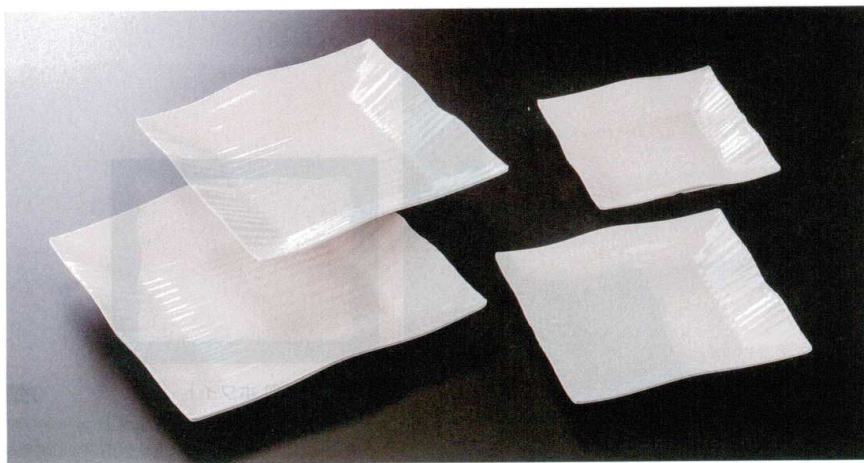

Catalogue No.
20605-370

メラミン
盛皿・盛鉢

370

材質：メラミン

05

メラミン

スフレ・小鉢・
皿・鉢・長角皿
盛鉢・盛皿
カップ

筋彫角盛皿

筋彫角盛皿 ホワイト

7-370-1 (51022460)	25.4cm	¥5,100	254×254×46
7-370-2 (51022470)	30.5cm	¥8,300	305×305×50
7-370-3 (51022480)	35.6cm	¥13,200	356×356×55
7-370-4 (51022490)	40.7cm	¥17,500	407×407×60

メラミン

薬味・仕切皿

餃子皿・
タレ付き皿

ロクロ目四方上り盛鉢

ロクロ目四方上り盛鉢 ホワイト

7-370-5 (51353880)	35.1cm	¥12,000	351×351×128
7-370-6 (51353890)	40cm	¥15,000	400×400×137

メラミン

麵鉢

バイキングプレート

※カレー・ケチャップなどの料理を盛り付けると、シミの原因になりますのでご注意ください。