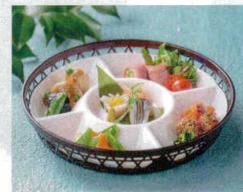

7-386-4 (51031440) ¥3,100
25.5cm角1/5プレート
ホワイト 255×255×28

7-386-5 (83361430) ¥3,300
φ27.5cm丸メラミン4点プレート
ホワイト 275×255×32

7-386-6 (26020130) ¥3,000
30.8cm気比長角プレート
ホワイト 308×203×20

7-386-7 (21021672) ¥1,600
尺1長手気比松花堂(親)
黒天朱 318×213×58