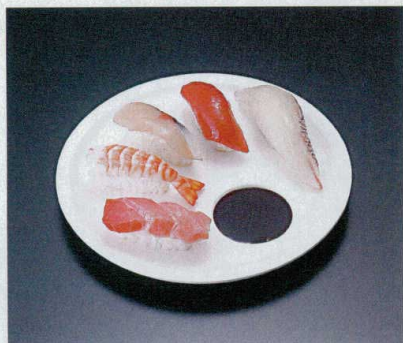

Catalogue No.
20605-386

メラミン A: ABS樹脂

プレート

05

メラミン

7-386-1 (90053040) ¥2,450
φ21cmタレ付丸取り皿
ホワイト φ210×20

7-386-2 (51407690) ¥2,000
25.5cm長角6点プレート
ホワイト 255×170×24

7-386-3 (51407680) ¥3,100
25.5cm正角9点プレート
ホワイト 255×255×28