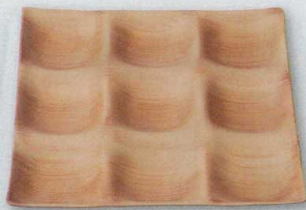

粹(金・銀・銅)

小鉢・焼物皿

向付・刺身鉢

小珍味・小鉢

升・酒器

7-397-7 (50022995) ¥2,200
新溜(裏黒) A

7-397-8 (51019230) ¥2,400
黒乾漆クリアタタキ裏黒塗 A

7-397-9 (80521020) ¥2,600
ブラウン(裏黒) A

7-397-10 (55202700) ¥3,050
黄金銀彩(裏黒) A

7-397-11 (50023005) ¥3,150
和桎目(裏黒) A

メラミン

7-397-12 (51407680) ¥3,100
ホワイト(メラミン) 対応

※カレー・ケチャップなどの料理を盛り付けると、シミの原因になりますのでご注意ください。