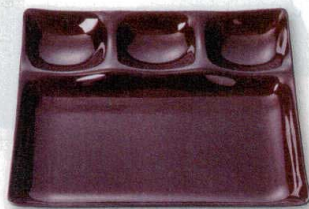

Catalogue No.  
20605-398

盛器 | 398  
ビュッフェプレート

A: ABS樹脂 木: 木製品

25cm角1/3プレート

255×255×28

7-398-1 (50023010) ¥2,100  
黒艶消(裏黒) A

7-398-2 (50023015) ¥2,150  
新溜(裏黒) A

7-398-3 (80521030) ¥2,600  
ブラウン(裏黒) A

7-398-4 (17412150) ¥2,950  
黄金銀彩(裏黒) A

7-398-5 (17411905) ¥3,300  
ホワイトアクリア裏白塗 汚染防止加工 A

25cm角7点プレート

255×255×28

7-398-6 (50023020) ¥2,100  
黒艶消(裏黒) A

7-398-7 (50023025) ¥2,150  
新溜(裏黒) A

7-398-8 (80521050) ¥2,600  
ブラウン(裏黒) A