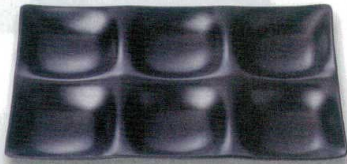

Catalogue No.
20605-403

403

盛器
ビュッフェプレート

A: ABS樹脂 既製: メラミン

06

盛器

25cm長角6点プレート

255×170×24

7-403-1 (50028695) ¥1,650
黒艶消(裏黒) A

7-403-2 (50028705) ¥1,700
新溜(裏黒) A

7-403-3 (17412030) ¥2,200
グリーン雲流裏黒塗 A

7-403-4 (17412180) ¥2,400
黄金銀彩裏黒塗 A

7-403-5 (50028710) ¥2,450
和杢目(裏黒) A

7-403-6 (51407690) ¥2,000
ホワイ(メラミン) 既製