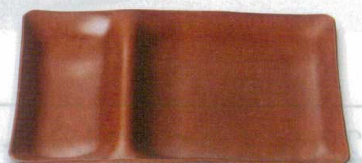

ビュッフェ
プレート

盛箱

盛込

25cm長角2点プレート

255×170×24

7-403-7 (50028715) ¥1,600
黒艶消(裏黒) A

7-403-8 (50028720) ¥1,650
新溜(裏黒) A

7-403-9 (55202770) ¥2,150
ブラウン(裏黒) A

7-403-10 (55202780) ¥2,400
黄金銀彩裏黒塗 A

7-403-11 (50028725) ¥2,450
和杢目(裏黒) A

7-403-12 (50028730) ¥2,500
ホワイ裏白塗 汚染防止加工 A

オードブル

盛器・盛皿

粋(金・銀・銅)

小鉢・焼物皿

向付・刺身鉢

小珍味・小鉢・小物

升・酒器

※カラー・ケチャップなどの料理を盛り付けると、シミの原因になりますのでご注意ください。