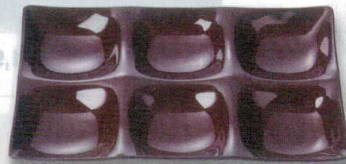

7-403-2 (50028705) ¥1,700
新溜(裏黒) A