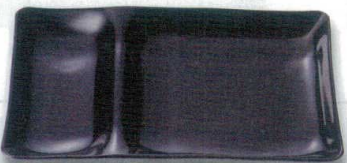

7-403-1 (50028695) ¥1,650
黒艶消(裏黒) A

7-403-2 (50028705) ¥1,700
新溜(裏黒) A

7-403-3 (17412030) ¥2,200
グリーン雲流裏黒塗 A

7-403-4 (17412180) ¥2,400
黄金銀彩裏黒塗 A

7-403-5 (50028710) ¥2,450
和杢目(裏黒) A

7-403-6 (51407690) ¥2,000
ホワイ(メラミン) 既製

ビュッフェ
プレート

盛箱

盛込

25cm長角2点プレート

255×170×24

7-403-7 (50028715) ¥1,600
黒艶消(裏黒) A

7-403-8 (50028720) ¥1,650
新溜(裏黒) A

7-403-9 (55202770) ¥2,150
ブラウン(裏黒) A