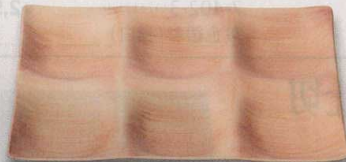

7-403-1 (50028695) ¥1,650
黒艶消(裏黒) A

7-403-2 (50028705) ¥1,700
新溜(裏黒) A

7-403-3 (17412030) ¥2,200
グリーン雲流裏黒塗 A

7-403-4 (17412180) ¥2,400
黄金銀彩裏黒塗 A

7-403-5 (50028710) ¥2,450
和杢目(裏黒) A

7-403-6 (51407690) ¥2,000
ホワイ(メラミン) 既製