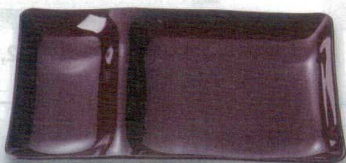

ビュッフェ
プレート

盛箱

盛込

25cm長角2点プレート

255×170×24

7-403-7 (50028715) ¥1,600
黒艶消(裏黒) A

7-403-8 (50028720) ¥1,650
新溜(裏黒) A

7-403-9 (55202770) ¥2,150
ブラウン(裏黒) A

7-403-10 (55202780) ¥2,400
黄金銀彩裏黒塗 A

7-403-11 (50028725) ¥2,450
和杢目(裏黒) A

7-403-12 (50028730) ¥2,500
ホワイ裏白塗 汚染防止加工 A

オードブル

盛器・盛皿

粋(金・銀・銅)

小鉢・焼物皿

向付・刺身鉢

小珍味・小鉢・小物

升・酒器

※カラー・ケチャップなどの料理を盛り付けると、シミの原因になりますのでご注意ください。