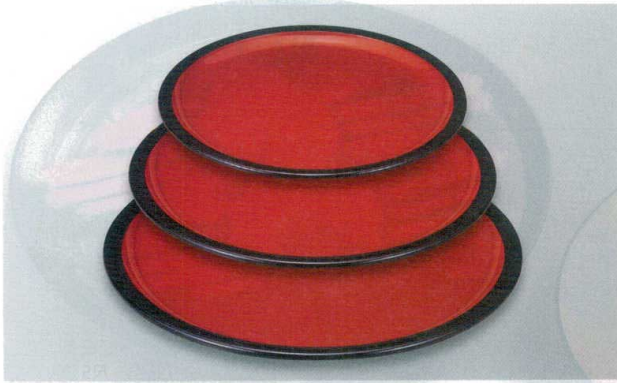

Catalogue No.
20605-435

435

盛器
盛込皿

A: ABS樹脂

満月皿

φ47cm : φ472×55

φ50cm : φ503×56

φ59cm : φ593×59

06

盛器

朱割黒
7-435-1 (70009200) φ47cm ¥5,600
7-435-2 (70009210) φ50cm ¥6,600
7-435-3 (70009220) φ59cm ¥8,600

7-435-15のφ59cmを使用

ビュッフェ
プレート

盛箱

深海
7-435-4 (70009230) φ47cm ¥7,400
7-435-5 (70009240) φ50cm ¥8,500
7-435-6 (70009250) φ59cm ¥10,500

銀彩
7-435-7 (70009320) φ47cm ¥7,850
7-435-8 (70009330) φ50cm ¥9,200
7-435-9 (70009340) φ59cm ¥12,000

盛込

オードブル

盛器・盛皿

粋(金・銀・銅)

小鉢・焼物皿

向付・刺身鉢

珍味・小鉢