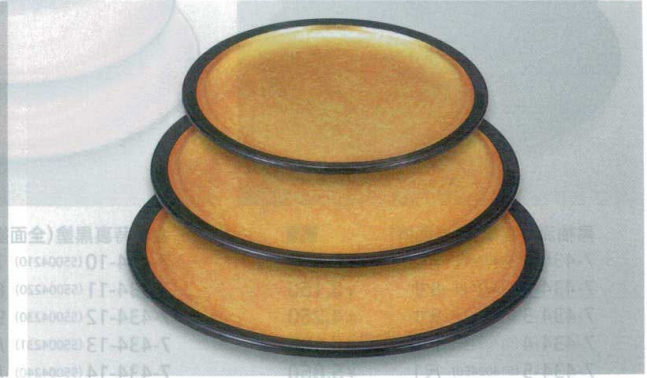

深海
7-435-4 (70009230) φ47cm ¥7,400
7-435-5 (70009240) φ50cm ¥8,500
7-435-6 (70009250) φ59cm ¥10,500

銀彩
7-435-7 (70009320) φ47cm ¥7,850
7-435-8 (70009330) φ50cm ¥9,200
7-435-9 (70009340) φ59cm ¥12,000

盛込

オードブル

盛器・盛皿

粋(金・銀・銅)

小鉢・焼物皿

向付・刺身鉢

珍味・小鉢

升・酒器