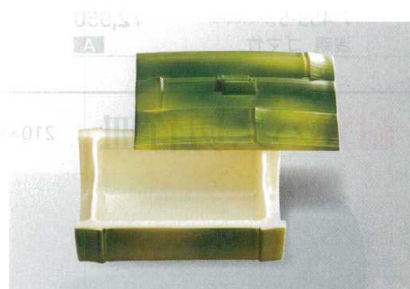

Catalogue No.
20605-452

盛器
竹盛器

452

A: ABS樹脂 木: 木製品

越前竹盛器

(蓋) : 210×120×37
(深親) : 210×120×47

※盛器の蓋は親との合口が左右を問わずかさなります。
※盛器の親の底面は平らなデザインとなっておりますので盛り付けしやすい構造です。

若竹
7-452-1 (54300000) 蓋 **A** ¥2,850
7-452-2 (54300010) 深親 ¥2,850

盛箱

盛込

越前竹中鉢

(蓋) : 140×94×26 (親) : 140×94×53

すす竹
7-452-10 (55008160) 蓋 **A** ¥1,500
7-452-11 (55008170) 親 ¥2,650

若竹
7-452-8 (55008200) 蓋 **A** ¥1,450
7-452-9 (55008210) 親 ¥2,550

ゴマ竹
7-452-12 (55008180) 蓋 **A** ¥1,750
7-452-13 (55008190) 親 ¥2,600