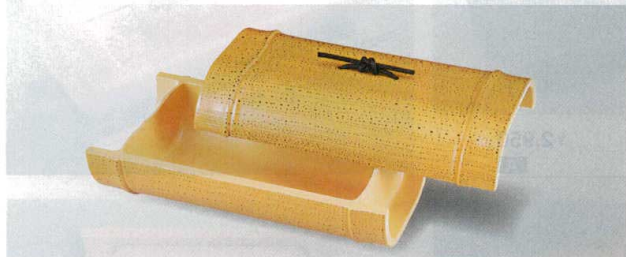

ゴマ竹
7-452-5 (54300025) 蓋 **A** ¥3,100
7-452-6 (54300035) 深親 ¥3,100