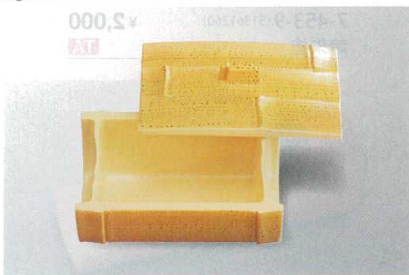

盛箱

盛込

越前竹中鉢

(蓋) : 140×94×26 (親) : 140×94×53

すす竹
7-452-10 (55008160) 蓋 **A** ¥1,500
7-452-11 (55008170) 親 ¥2,650

若竹
7-452-8 (55008200) 蓋 **A** ¥1,450
7-452-9 (55008210) 親 ¥2,550

ゴマ竹
7-452-12 (55008180) 蓋 **A** ¥1,750
7-452-13 (55008190) 親 ¥2,600