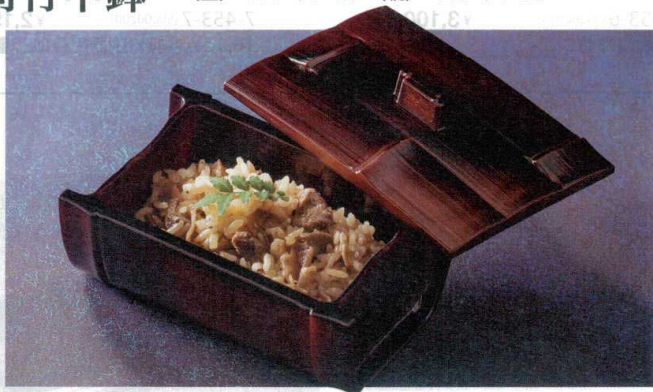

越前竹中鉢

(蓋) : 140×94×26 (親) : 140×94×53

すす竹
7-452-10 (55008160) 蓋 **A** ¥1,500
7-452-11 (55008170) 親 ¥2,650