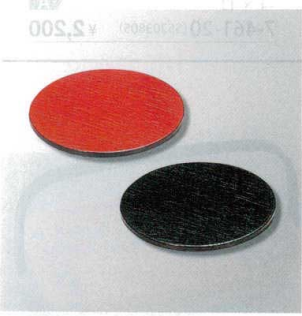

7-460-7 (51272390) ¥2,000
ゴマ竹 (全面塗) A

手提籠 ミニ : 135×121×115 5寸 : 163×148×141 6寸 : 195×177×165 7寸 : 227×209×198

7-460-8 (51304240) ¥980
ミニ ウルミ A

7-460-9 (50023815) ¥1,100
ミニ 朱塗 A

7-460-10 (51272411) ¥1,450
ミニ 若竹 A

手提籠用底板 黒朱 木
7-460-11 (51294210) φ113 ¥1,000
7-460-12 (51294220) φ140 ¥1,050
7-460-13 (51294230) φ172 ¥1,250

ウルミ A
7-460-14 (51214110) 5寸 ¥750
7-460-15 (51214120) 6寸 ¥950
7-460-16 (51214130) 7寸 ¥1,150

朱塗 A
7-460-17 (50023820) 5寸 ¥850
7-460-18 (50023825) 6寸 ¥1,150
7-460-19 (50023830) 7寸 ¥1,350