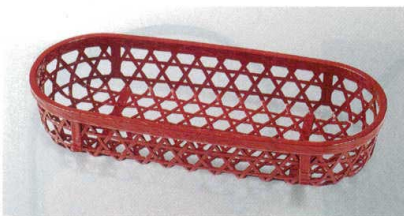

盛込

オードブル

盛器・盛皿

料・金・銀・銅

小鉢・焼物皿

向付・刺身鉢

珍味・小鉢・

升・酒器

6.5寸やすらぎ丸籠 200×230×52

7-460-1 (51272391) ¥1,250
茶パール A

7-460-2 (50023805) ¥1,350
朱塗 A

7-460-3 (51272392) ¥1,700
若竹 A

7-460-4 (51272394) ¥1,850
ゴマ竹 A

愛染小判籠 247×110×45

7-460-5 (50023810) ¥1,200
朱塗 A

7-460-6 (51014011) ¥1,250
溜 (全面塗) A

7-460-7 (51272390) ¥2,000
ゴマ竹 (全面塗) A

手提籠 ミニ : 135×121×115 5寸 : 163×148×141 6寸 : 195×177×165 7寸 : 227×209×198

7-460-8 (51304240) ¥980
ミニ ウルミ A

7-460-9 (50023815) ¥1,100
ミニ 朱塗 A

7-460-10 (51272411) ¥1,450
ミニ 若竹 A