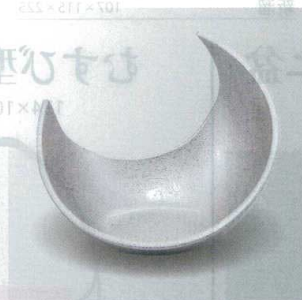

7-467-1 (50023950) ¥2,500  
ホワイトアクリル A

7-467-2 (50023945) ¥2,600  
黒タタキ白乱糸 A

7-467-3 (51018860) ¥2,700  
ルリアクリル A

7-467-4 (51018850) ¥2,700  
ブラックアクリル A

7-467-5 (51018870) ¥3,100  
シルバータタキ A

7-467-6 (51018880) ¥3,250  
二色金箔 A

ビュッフェ  
プレート

盛箱

盛込

日月かまくら盛器

(小) : 147×120×101

(大) : 167×140×121

オールドブル

盛器・盛皿