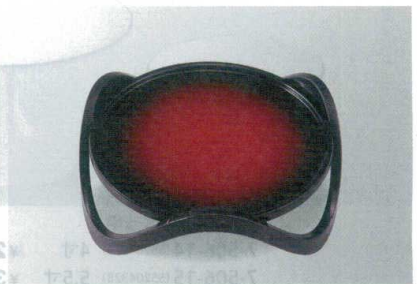

小鉢・焼物皿

向付・刺身鉢

小珍味・小鉢・小鉢

升・酒器

7-507-6 (51310136) ¥2,100
黒に朱一筆 A

7-507-7 (51310166) ¥2,450
銀河 A

7-507-8 (51310148) ¥2,950
朱黒ぼかしSH塗 A

7-507-9 (55204360) ¥3,200
二色金箔 A

7-507-10 (51310231) ¥950
盆情盛器足(φ164用)黒乾漆 A
φ175×71

足の積み重ね可能

※SH塗: キズに対し復元力があり、汚れが付着しにくい塗です。