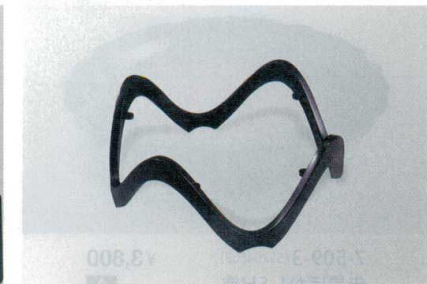

向付・刺身鉢

珍味・小鉢・

升・酒器

7-508-1 (51310250) ¥2,800
溜

7-508-2 (51310260) ¥2,850
柿朱天黒

7-508-3 (51310270) ¥3,300
銀河

7-508-4 (51310330) ¥4,000
二色金箔

7-508-5 (51310240) ¥1,200
角盆情盛器 足
黒乾漆 φ178×70