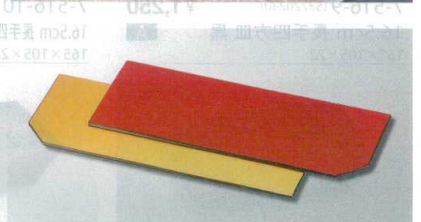

7-517-4 (54260265) ¥2,600  
27.6cm春秋すかし珍味箱三ツ切 A  
(固定)大 黒 276×89×48

7.5寸千筋すかし箱

230×98×45

7-517-5 (51014030) ¥2,300  
溜

7-517-6 (51014040) ¥2,350  
黒天金

7-517-7 (51272467) ¥3,800  
パールシルバー

ビューティエ

盛箱