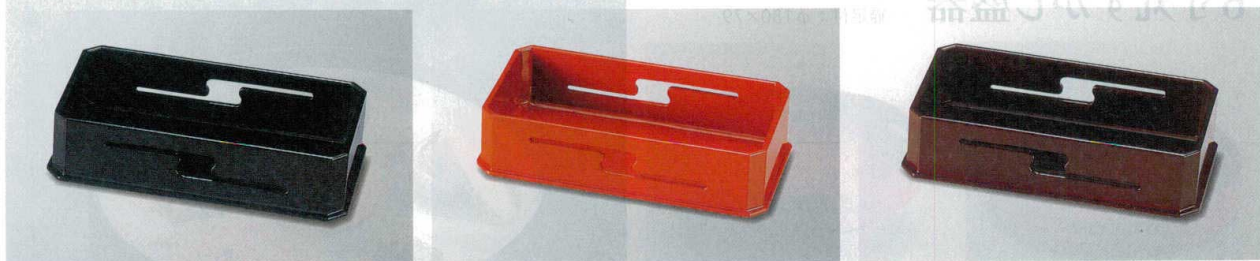

Catalogue No.
20605-522

盛器
前菜盛器

522

A : ABS樹脂

06

盛器

6寸都長すかし盛器 186×99×45

7-522-1 (51306030) ¥1,650
黒 A

7-522-2 (51306022) ¥1,800
朱 A

7-522-3 (51306020) ¥2,300
溜 A

プレート
フェ

盛箱

盛込

7寸長角すかし箱 210×97×70

7-522-4 (51011380) ¥2,200
黒天アジロ A

7-522-5 (51272317) ¥3,300
漆調春慶塗 A

7-522-6 (55204685) ¥3,400
パールシルバー天べっ甲 A

オールド
プル

盛器・盛皿

粋(金・銀・銅)

小鉢・焼物皿

向付・刺身鉢

小物・小鉢・

升・酒器