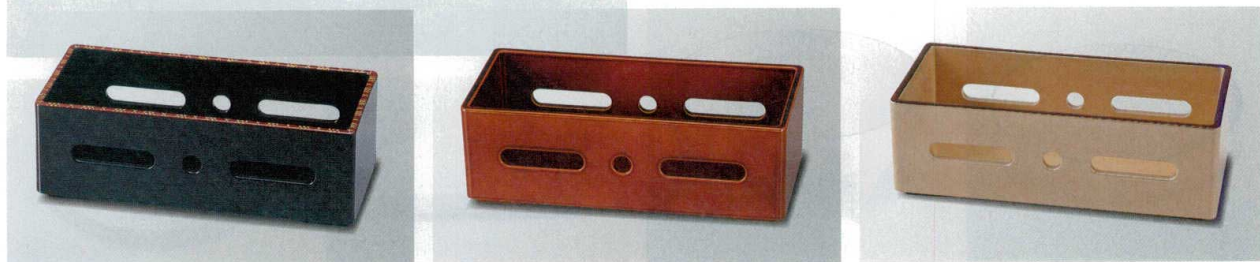

7-522-2 (51306022) ¥1,800
朱 A

7-522-3 (51306020) ¥2,300
溜 A

プレート
フェ

盛箱

盛込

7寸長角すかし箱 210×97×70

7-522-4 (51011380) ¥2,200
黒天アジロ A

7-522-5 (51272317) ¥3,300
漆調春慶塗 A