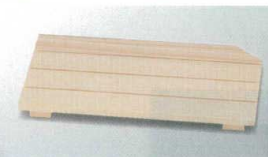

7-527-4 (51272333) ¥3,500
17.6cmDX信玄盛器用木製目皿 木
176×90×14