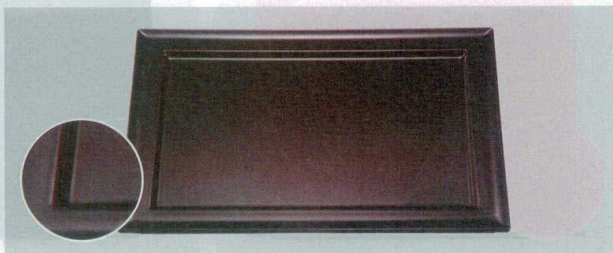

7-55-5 (51361220) ¥6,850
鎧舞踊/裏消黒 A
300×300×21

0(裏面四ツ足
目手障し出冊をすあ

ランチョンマット
コースター

脇取盆・運び盆
デリバリー

8.5寸長角プレート

7-55-6 (17411790) ¥1,600
柿朱 A
257×185×14

7-55-7 (17411810) ¥2,100
溜SH塗 A
257×185×14

7-55-8 (17411800) ¥1,750
黒乾漆タタキホ黒朱 A
257×185×14

7-55-9 (17411830) ¥2,750
二色金箔溜黒 A
257×185×14

※SH塗: キズに対し復元力があり、汚れが付着しにくい塗です。特注にてSL加工致します。(納期10日間前後)