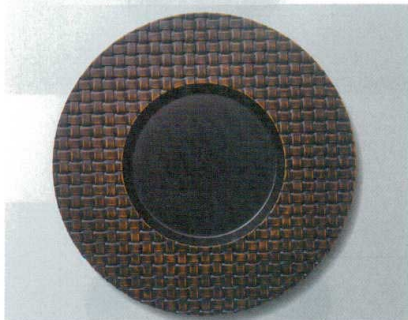

Catalogue No.
20605-555

555

盛器
リムプレート

TA: 耐熱ABS樹脂

耐熱φ280アジロプレート φ280×16

06

盛器

7-555-1 (75020130) ¥2,100
ブラック(裏塗無) TA

7-555-2 (75020160) ¥2,850
栃研ぎ出し TA

7-555-3 (75020210) ¥3,350
絞り漆刻裏黒塗 TA

7-555-6 (75020150) 皿一セット ¥2,800
内ホワイトアクア裏白塗 TA
(汚染防止塗)

7-555-4 (75020190) ¥4,000
内ホワイトアクアリムゴールド裏白塗 TA

7-555-7 (75020170) 皿一セット ¥3,400
内パールリムブルー裏白塗 TA

7-555-5 (75020230) ¥4,350
内二色金箔リム黒裏黒塗 TA

7-555-8 (75020180) 皿一セット ¥3,400
内パールリムバイオレット裏白塗 TA

ビューッフェ

盛箱

盛込

オードブル

盛器・盛皿

粹(金・銀・銅)