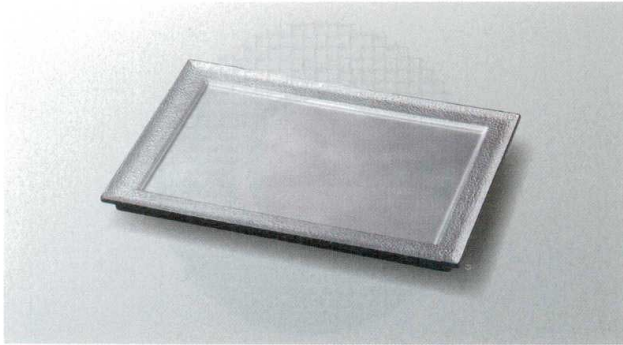

Catalogue No.  
20605-570

**A**: ABS樹脂 **TA**: 耐熱ABS樹脂

盛器  
粹シリーズ 銀

570

盛皿・プレート

7-570-1 (54301210) ¥3,550  
8.5寸長角プレート  
漉絞り銀/裏黒塗 257×185×14

7-570-2 (54301240) ¥3,950  
8寸角炉縁前菜盆  
漉絞り銀/裏黒塗 235×235×14

7-570-3 (54301270) ¥4,050  
8.5寸玄武盛皿  
漉絞り銀/裏黒塗 253×253×15

7-570-4 (54301350) ¥4,050  
耐熱尺2長手春日盛器  
タタキ銀/裏黒塗 360×137×17

耐熱長角さざ波盛皿 銀/裏黒塗 TA  
7-570-5 (54301310) 30cm ¥3,250 300×105×14  
7-570-6 (54301320) 36cm ¥3,650 360×120×14

7-570-7 (54301380) ¥5,750  
尺5長角舟型盛器  
タタキ銀 462×105×36