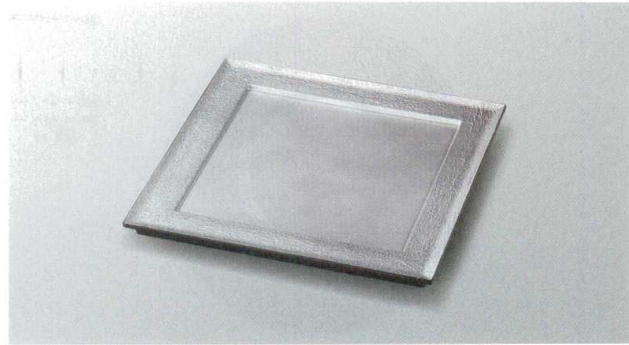

Catalogue No.  
20605-570

**A**: ABS樹脂 **TA**: 耐熱ABS樹脂

盛器  
粹シリーズ 銀

570

盛皿・プレート

7-570-1 (54301210) ¥3,550  
8.5寸長角プレート  
漉絞り銀/裏黒塗 257×185×14

7-570-2 (54301240) ¥3,950  
8寸角炉縁前菜盆  
漉絞り銀/裏黒塗 235×235×14

7-570-3 (54301270) ¥4,050  
8.5寸玄武盛皿  
漉絞り銀/裏黒塗 253×253×15

7-570-4 (54301350) ¥4,050  
耐熱尺2長手春日盛器  
タタキ銀/裏黒塗 360×137×17

耐熱長角さざ波盛皿 銀/裏黒塗 TA  
7-570-5 (54301310) 30cm ¥3,250 300×105×14  
7-570-6 (54301320) 36cm ¥3,650 360×120×14

7-570-7 (54301380) ¥5,750  
尺5長角舟型盛器  
タタキ銀 462×105×36