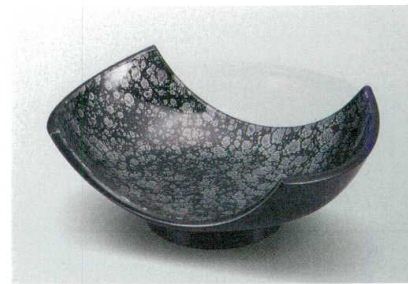

盛器・盛皿

粹(金・銀・銅)

小鉢・焼物皿

向付・刺身鉢

珍味・小鉢

升・酒器

耐熱舟型錦鉢

187×130×75

7-586-8 (51272197) ¥3,600  
漆調溜塗 特価 TA

7-586-9 (74011520) ¥4,700  
朱黒ぼかしSH塗 TA

7-586-10 (74011540) ¥4,800  
朱津軽 TA

7-586-11 (74011530) ¥4,800  
銀津軽 特価 TA

※SH塗: キズに対し復元力があり、汚れが付着しにくい塗です。