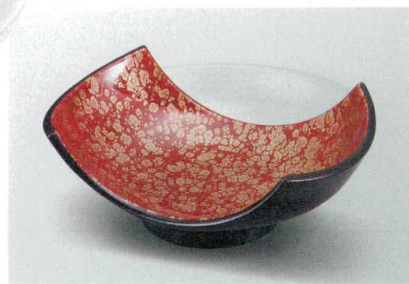

盛器・盛皿

粹(金・銀・銅)

小鉢・焼物皿

向付・刺身鉢

珍味・小鉢

升・酒器

耐熱舟型錦鉢

187×130×75

7-586-8 (51272197) ¥3,600  
漆調溜塗 特価 TA

7-586-9 (74011520) ¥4,700  
朱黒ぼかしSH塗 TA

7-586-10 (74011540) ¥4,800  
朱津軽 TA

7-586-11 (74011530) ¥4,800  
銀津軽 特価 TA

※SH塗: キズに対し復元力があり、汚れが付着しにくい塗です。