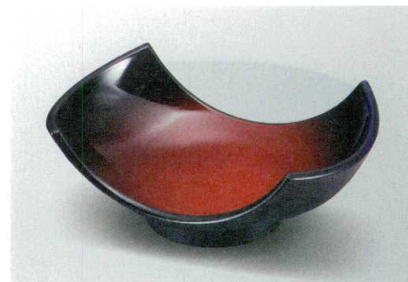

盛器・盛皿

粹(金・銀・銅)

小鉢・焼物皿

向付・刺身鉢

珍味・小鉢

升・酒器

耐熱舟型錦鉢

187×130×75

7-586-8 (51272197) ¥3,600  
漆調溜塗 特価 TA

7-586-9 (74011520) ¥4,700  
朱黒ぼかしSH塗 TA

7-586-10 (74011540) ¥4,800  
朱津軽 TA

7-586-11 (74011530) ¥4,800  
銀津軽 特価 TA

※SH塗: キズに対し復元力があり、汚れが付着しにくい塗です。