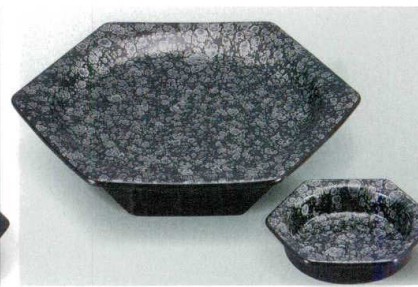

Catalogue No.  
20605-586

盛器  
陶器調盛鉢

586

TA: 耐熱ABS樹脂

耐熱6.5寸亀甲高月盛鉢

盛鉢: 191×173×41 千代口: 93×63×22

鉄砂  
7-586-1 (74011580) 盛鉢 ¥3,300  
7-586-2 (74011590) 千代口 ¥1,450

7-586-3 (51272202) ¥3,650  
漆調春慶塗 TA

朱黒ぼかしSH塗  
7-586-4 (74011600) 盛鉢 ¥4,850  
7-586-5 (74011610) 千代口 ¥1,700

銀津軽  
7-586-6 (74011625) 盛鉢 ¥4,900  
7-586-7 (74011620) 千代口 ¥2,100

06

盛器

ブリュッフェ

盛箱

盛込

オールドブル

盛器・盛皿

粹(金・銀・銅)

小鉢・焼物皿

向付・刺身鉢

珍味・小鉢

升・酒器

耐熱舟型錦鉢

187×130×75