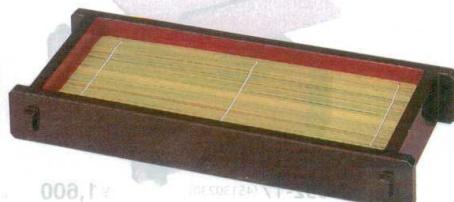

7-653-7 (46191150) ¥2,350  
溜内朱  
222×120×48

7-653-8 (49930040) ¥600  
長角竹ス  
183×90

DXミニ長手セイロ (底板無)

木製セイロ

7-653-9 (45020500) ¥3,250  
黒内朱  
230×112×47

7-653-10 (46190790) ¥3,500  
溜内朱  
230×112×47

7-653-11 (49930590) ¥530  
長角竹ス  
205×88

尺2長手ツノセロ (底板無)

アクリル種鉢

7-653-12 (45020510) ¥5,250  
黒内朱  
354×165×53

7-653-13 (46190800) ¥5,650  
溜内朱  
354×165×53

7-653-14 (49930600) ¥580  
長角竹ス  
295×123

つゆ入薬味入

湯筒・こね鉢