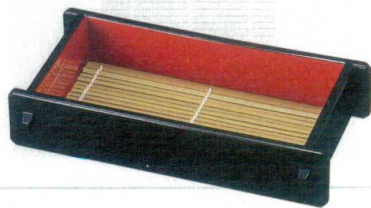

Catalogue No.  
20605-653

653

そば  
そばセイロ (角・長角)

A: ABS樹脂 木: 木製品 竹: 竹製品

6.6寸DX信玄そば箱 (二重成型方式)

07  
そば

7-653-1 (45151783) ¥2,950  
黒クリヤー仕上  
200×122×52

7-653-2 (45151784) ¥3,800  
漆調溜塗  
200×122×52

7-653-3 (45151785) ¥3,800  
漆調春慶塗  
200×122×52

7-653-4 (45151786) ¥500  
長角竹ス  
(信玄そば箱用)  
175×93

7-653-5 (51272333) ¥3,500  
DX信玄そば箱用  
目皿  
176×90×14

7寸長手ツノセロ (底板付)

竹ス

7-653-6 (46191140) ¥1,900  
黒内朱  
222×120×48

7-653-7 (46191150) ¥2,350  
溜内朱  
222×120×48

7-653-8 (49930040) ¥600  
長角竹ス  
183×90

DXミニ長手セイロ (底板無)

木製セイロ

7-653-9 (45020500) ¥3,250  
黒内朱  
230×112×47

7-653-10 (46190790) ¥3,500  
溜内朱  
230×112×47

7-653-11 (49930590) ¥530  
長角竹ス  
205×88