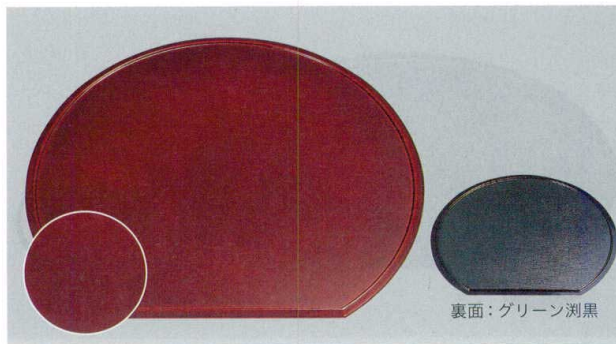

Catalogue No.
20605-70

お盆 | 70
半月盆

A : ABS樹脂

雲流両面半月盆〈裏布目〉

尺1 : 332×302×10 尺3 : 393×358×10 尺5 : 455×413×10
尺2 : 364×329×10 尺4 : 425×385×10

裏面：朱洩黒

裏面：朱洩黒

グリーンタキ洩黒／裏布目朱洩黒 **A**
7-70-1 (15232210) 尺1 ¥2,850 7-70-4 (15232240) 尺4 ¥4,700
7-70-2 (15232220) 尺2 ¥3,350 7-70-5 (15232250) 尺5 ¥5,500
7-70-3 (15232230) 尺3 ¥3,850

新ブラッククロス弱SL洩黒／裏布目朱洩黒 **A**
7-70-6 (11017220) 尺1 ¥3,300 7-70-9 (11017250) 尺4 ¥5,500
7-70-7 (11017230) 尺2 ¥3,900 7-70-10 (11017260) 尺5 ¥6,150
7-70-8 (11017240) 尺3 ¥4,500

01

お盆

お盆
トレイ

木製盆

ランチョンマット
コースター
協賛盆運び盆
デリバリー

裏面：黒塗

裏面：グリーン洩黒

銀透き洩べっ甲／裏布目黒塗 **A**
7-70-11 (15003190) 尺1 ¥3,150 7-70-14 (15003220) 尺4 ¥4,950
7-70-12 (15003200) 尺2 ¥3,650 7-70-15 (15003230) 尺5 ¥5,550
7-70-13 (15003210) 尺3 ¥4,100

溜SH塗／裏布目グリーン洩黒 **A**
7-70-16 (15232260) 尺1 ¥3,200 7-70-19 (15232290) 尺4 ¥5,300
7-70-17 (15232270) 尺2 ¥3,750 7-70-20 (15232300) 尺5 ¥6,050
7-70-18 (15232280) 尺3 ¥4,350

裏面：黒塗

裏面：グリーン洩黒

銀アクアSL洩黒／裏布目黒塗 **A**
7-70-21 (11012205) 尺1 ¥3,150 7-70-24 (11012220) 尺4 ¥5,150
7-70-22 (11012210) 尺2 ¥3,700 7-70-25 (11012225) 尺5 ¥5,800
7-70-23 (11012215) 尺3 ¥4,200

ページメタ弱SL洩黒／裏布目グリーン洩黒 **A**
7-70-26 (15811560) 尺1 ¥3,400 7-70-29 (15811590) 尺4 ¥5,400
7-70-27 (15811570) 尺2 ¥3,950 7-70-30 (15811600) 尺5 ¥6,150
7-70-28 (15811580) 尺3 ¥4,500