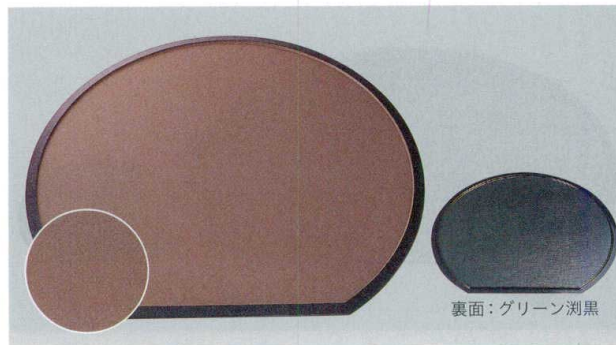

裏面：黒塗

裏面：グリーン洩黒

銀透き洩べっ甲／裏布目黒塗 **A**
7-70-11 (15003190) 尺1 ¥3,150 7-70-14 (15003220) 尺4 ¥4,950
7-70-12 (15003200) 尺2 ¥3,650 7-70-15 (15003230) 尺5 ¥5,550
7-70-13 (15003210) 尺3 ¥4,100

溜SH塗／裏布目グリーン洩黒 **A**
7-70-16 (15232260) 尺1 ¥3,200 7-70-19 (15232290) 尺4 ¥5,300
7-70-17 (15232270) 尺2 ¥3,750 7-70-20 (15232300) 尺5 ¥6,050
7-70-18 (15232280) 尺3 ¥4,350

裏面：黒塗

裏面：グリーン洩黒

銀アクアSL洩黒／裏布目黒塗 **A**
7-70-21 (11012205) 尺1 ¥3,150 7-70-24 (11012220) 尺4 ¥5,150
7-70-22 (11012210) 尺2 ¥3,700 7-70-25 (11012225) 尺5 ¥5,800
7-70-23 (11012215) 尺3 ¥4,200

ページメタ弱SL洩黒／裏布目グリーン洩黒 **A**
7-70-26 (15811560) 尺1 ¥3,400 7-70-29 (15811590) 尺4 ¥5,400
7-70-27 (15811570) 尺2 ¥3,950 7-70-30 (15811600) 尺5 ¥6,150
7-70-28 (15811580) 尺3 ¥4,500