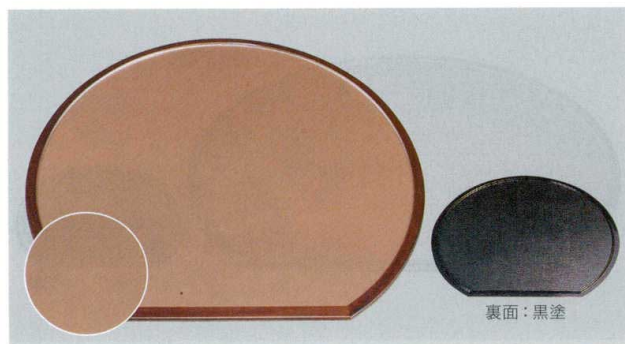

Catalogue No.
20605-70

お盆 | 70
半月盆

A : ABS樹脂

雲流両面半月盆〈裏布目〉

尺1 : 332×302×10 尺3 : 393×358×10 尺5 : 455×413×10
尺2 : 364×329×10 尺4 : 425×385×10

裏面：朱洩黒

裏面：朱洩黒

グリーンタキ洩黒／裏布目朱洩黒 **A**
7-70-1 (15232210) 尺1 ¥2,850 7-70-4 (15232240) 尺4 ¥4,700
7-70-2 (15232220) 尺2 ¥3,350 7-70-5 (15232250) 尺5 ¥5,500
7-70-3 (15232230) 尺3 ¥3,850

新ブラッククロス弱SL洩黒／裏布目朱洩黒 **A**
7-70-6 (11017220) 尺1 ¥3,300 7-70-9 (11017250) 尺4 ¥5,500
7-70-7 (11017230) 尺2 ¥3,900 7-70-10 (11017260) 尺5 ¥6,150
7-70-8 (11017240) 尺3 ¥4,500

01

お盆

お盆
トレイ

木製盆

ランチョンマット
コースター
協賛盆運び盆
デリバリー

裏面：黒塗

裏面：グリーン洩黒

銀透き洩べっ甲／裏布目黒塗 **A**
7-70-11 (15003190) 尺1 ¥3,150 7-70-14 (15003220) 尺4 ¥4,950
7-70-12 (15003200) 尺2 ¥3,650 7-70-15 (15003230) 尺5 ¥5,550
7-70-13 (15003210) 尺3 ¥4,100

溜SH塗／裏布目グリーン洩黒 **A**
7-70-16 (15232260) 尺1 ¥3,200 7-70-19 (15232290) 尺4 ¥5,300
7-70-17 (15232270) 尺2 ¥3,750 7-70-20 (15232300) 尺5 ¥6,050
7-70-18 (15232280) 尺3 ¥4,350

裏面：黒塗

裏面：グリーン洩黒

銀アクアSL洩黒／裏布目黒塗 **A**
7-70-21 (11012205) 尺1 ¥3,150 7-70-24 (11012220) 尺4 ¥5,150
7-70-22 (11012210) 尺2 ¥3,700 7-70-25 (11012225) 尺5 ¥5,800
7-70-23 (11012215) 尺3 ¥4,200

ページメタ弱SL洩黒／裏布目グリーン洩黒 **A**
7-70-26 (15811560) 尺1 ¥3,400 7-70-29 (15811590) 尺4 ¥5,400
7-70-27 (15811570) 尺2 ¥3,950 7-70-30 (15811600) 尺5 ¥6,150
7-70-28 (15811580) 尺3 ¥4,500