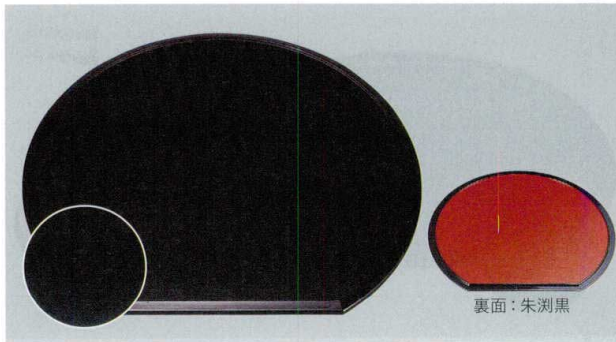

Catalogue No.
20605-70

お盆 | 70
半月盆

A : ABS樹脂

雲流両面半月盆〈裏布目〉

尺1 : 332×302×10 尺3 : 393×358×10 尺5 : 455×413×10
尺2 : 364×329×10 尺4 : 425×385×10

裏面：朱洩黒

裏面：朱洩黒

グリーンタキ洩黒／裏布目朱洩黒 **A**
7-70-1 (15232210) 尺1 ¥2,850 7-70-4 (15232240) 尺4 ¥4,700
7-70-2 (15232220) 尺2 ¥3,350 7-70-5 (15232250) 尺5 ¥5,500
7-70-3 (15232230) 尺3 ¥3,850

新ブラッククロス弱SL洩黒／裏布目朱洩黒 **A**
7-70-6 (11017220) 尺1 ¥3,300 7-70-9 (11017250) 尺4 ¥5,500
7-70-7 (11017230) 尺2 ¥3,900 7-70-10 (11017260) 尺5 ¥6,150
7-70-8 (11017240) 尺3 ¥4,500

01

お盆

お盆
トレイ

木製盆

ランチョンマット
コースター
協賛盆運び盆
デリバリー

裏面：黒塗

裏面：グリーン洩黒

銀透き洩べっ甲／裏布目黒塗 **A**
7-70-11 (15003190) 尺1 ¥3,150 7-70-14 (15003220) 尺4 ¥4,950
7-70-12 (15003200) 尺2 ¥3,650 7-70-15 (15003230) 尺5 ¥5,550
7-70-13 (15003210) 尺3 ¥4,100

溜SH塗／裏布目グリーン洩黒 **A**
7-70-16 (15232260) 尺1 ¥3,200 7-70-19 (15232290) 尺4 ¥5,300
7-70-17 (15232270) 尺2 ¥3,750 7-70-20 (15232300) 尺5 ¥6,050
7-70-18 (15232280) 尺3 ¥4,350